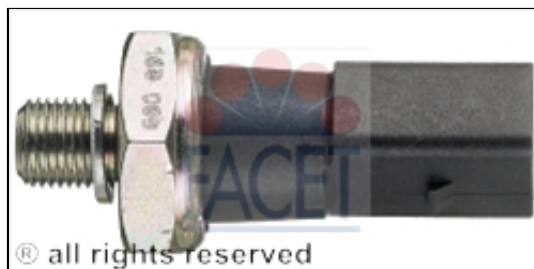

← Indietro

7.0185**INTERRUTTORI SPIA OLIO**

1

**Adatt./Suitable:****VW**

06E 919 081 B

06E 919 081 C

EPS

1.800.185

KW

500 185

**³⁰⁶ corrisponde al pezzo originale colorato :
grigio**

© all rights reserved

**P027**

TS ----- P027	 24	 M 10 x 1			Bar ----- 2.80
-----------------------------------	---------------	---------------------	--	--	------------------------------------