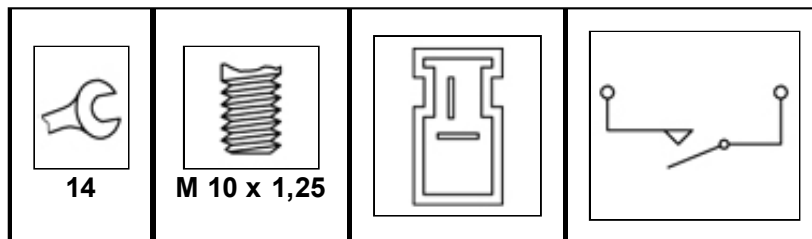

← Indietro

7.1298**INTERRUTTORI DELLO STOP****(Legenda)****3****Adatt./Suitable:****HYUNDAI**

93840-2D000

93840-2D010

93840-2H100

KIA

93840 2D000

93840 2D010

93840 2H100

EPS

1.810.298

KW

510 298

**14****M 10 x 1,25****Engine****Year****HYUNDAI**

| | | |
|---------------------------------|--------|---------------|
| ELANTRA III 2.0 | G4GC | 06/00 → 07/06 |
| ELANTRA III 2.0 | G4GC | 10/03 → 07/06 |
| ELANTRA III 2.0 | G4GC-G | 06/00 → 07/06 |
| ELANTRA III 2.0 CRDi | D4EA | 04/01 → 07/06 |
| ELANTRA III Tre volumi 2.0 | G4GC | 06/00 → 07/06 |
| ELANTRA III Tre volumi 2.0 | G4GC | 10/03 → 07/06 |
| ELANTRA III Tre volumi 2.0 | G4GC-G | 06/00 → 07/06 |
| ELANTRA III Tre volumi 2.0 CRDi | D4EA | 04/01 → 07/06 |
| ELANTRA IV 1.6 CRDi | D4FB | 02/06 → |
| i30 I 1.6 CRDi | D4FB | 01/10 → 11/11 |
| i30 I 1.6 CRDi | D4FB | 10/07 → 11/11 |
| i30 I 2.0 CRDi | D4EA | 10/07 → 11/11 |
| i30 I CW 1.6 CRDi | D4FB | 01/10 → 06/12 |
| i30 I CW 1.6 CRDi | D4FB | 02/08 → 06/12 |
| i30 I CW 2.0 CRDi | D4EA | 02/08 → 06/12 |