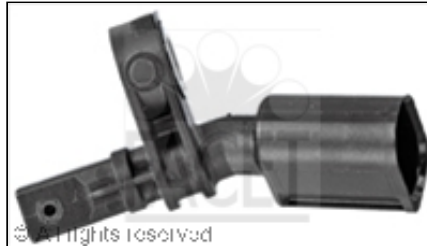

← Indietro

21.0010

SENSORI DI NUMERO DI GIRI RUOTA

(Legenda)

Adatt./Suitable:

ATE

10.0711-5274.3

SEAT

6Q0 927 804 B

WHT 003 860

SKODA

6Q0 927 804 B

WHT 003 860

VW

6Q0 927 804 B

WHT 003 860

EPS

1.960.010

KW

460 010

L ----- ---	L1 ----- 21	Hall ----- Effect	

Engine

Year

AUDI

A1 1.2 TFSI	CBZA	05/10 →
A1 1.4 TFSI	CAVG, CTHG, CTJA	01/11 →
A1 1.4 TFSI	CAXA, CNVA	05/10 →
A1 1.4 TFSI	CPTA	04/12 →
A1 1.6 TDI	CAYB	03/11 →
A1 1.6 TDI	CAYC	05/10 →
A1 2.0 TDI	CFHB	05/12 →
A1 2.0 TDI	CFHD	09/11 →
A1 2.0 TFSI quattro	CDLH	03/12 →
A1 Sportback 1.2 TFSI	CBZA	01/12 →
A1 Sportback 1.4 TFSI	CAVG, CTHG, CTJA	11/11 →
A1 Sportback 1.4 TFSI	CAXA, CNVA	11/11 →
A1 Sportback 1.4 TFSI	CPTA	04/12 →