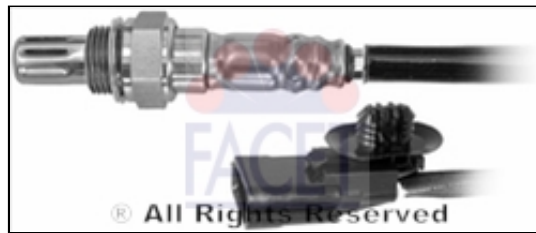

← Indietro

10.8095

SONDE LAMBDA

(Legenda)

04,5

Adatt./Suitable:

DACIA

82 00 461 432

82 00 632 270

NISSAN

22690-00Q0A

22690-00Q0J

RENAULT

82 00 461 432

82 00 556 133

82 00 632 270

EPS

1.998.095

KW

498 095

¹⁰⁷ Disponibile anche come articolo universale- vedi N° art. : 10.7007

N°	L	F	S	B
4	450	-	-	-

Engine

Year

DACIA

DOKKER 1.6	K7M 812	11/12 →
DOKKER Express 1.6 16V	K7M 812	12/12 →
DUSTER 1.6 16V	K4M 690	04/10 →
DUSTER 1.6 16V 4x4	K4M 606	06/10 →
DUSTER 1.6 16V 4x4	K4M 616	06/10 →
LODGY 1.6	K7M 812	03/12 →
LODGY 1.6 LPG	K7M 812	11/13 →
LOGAN I 1.2 16V	D4F 732	02/06 →
LOGAN I 1.6 MPI 85	K7M 800	05/10 →
LOGAN I EXPRESS 1.6 Bifuel	K7M 800	05/10 →
LOGAN I EXPRESS 1.6 MPI 85	K7M 800	05/10 →
LOGAN I MCV 1.6 MPI 85	K7M 800	05/10 →
LOGAN I Pick-up 1.6 Bifuel	K7M 800	05/10 →
LOGAN I Pick-up 1.6 MPI 85	K7M 800	05/10 →
LOGAN II 1.2	--	10/12 →