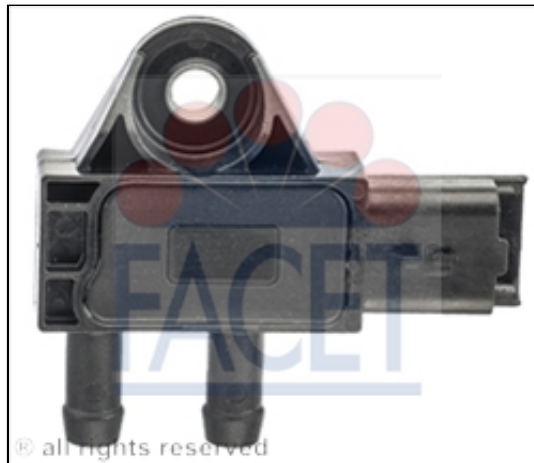

← Indietro

10.3271

SENSORI DI PRESSIONE ASSOLUT/DIFFERENZIALE

(Legenda)

3,5

Adatt./Suitable:

CITROËN

1618 LP

1618 Z9

96 621 431 80

FIAT

9662143180

MINI

13 62 7 805 472

MITSUBISHI

1865A176

PEUGEOT

1618 LP

1618 Z9

EPS

1.993.271

KW

493 271

kPa ----- -6,1 - 106,3	mV ----- 250 - 4750	

Engine

Year

CITROËN

BERLINGO II 1.6 HDi	DV6ETED4	07/10 →
BERLINGO II 1.6 HDi 90	9HV (DV6TED4)	10/08 →
BERLINGO II 1.6 HDi 110	9HL (DV6C), 9HR (DV6C)	07/10 →
BERLINGO II 1.6 HDi 110	9HZ (DV6TED4)	04/08 →
BERLINGO II 1.6 HDi 115	9HR (DV6C)	07/10 →
BERLINGO II Furgonato 1.6 HDi 110	9HL (DV6C), 9HR (DV6C)	07/10 →
BERLINGO II Furgonato 1.6 HDi 110	9HZ (DV6TED4)	04/08 →
BERLINGO II Furgonato 1.6 HDi 115	9HL (DV6C)	07/10 →
BERLINGO II Furgonato 1.6 HDi 90	9HP (DV6DTED)	07/10 →
C2 1.6 HDi	9HZ (DV6TED4)	09/05 →
C3 I 1.6 16V HDi	9HZ (DV6TED4)	09/05 →