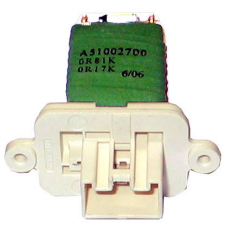

F9019

3 FASTON 0R81K-0R17K FIAT

OE: A51002700;GA15665;