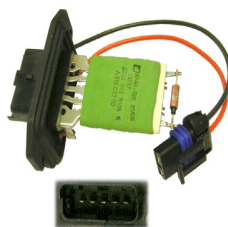

F9052

2 CAVO + 5 PIN VEICOLI SENZA ARIA
CONDIZ.R58-R73-R105K
RENAULT:TRAFIC