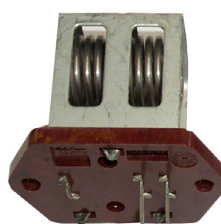

F9098

RESISTORE 2 FASTON 8 MM 0.23
OHM BASETTA MARRONE
FIAT:TIPO CONDIZIONATA

OE: 1314770080;7606541;8390021;GA15506;