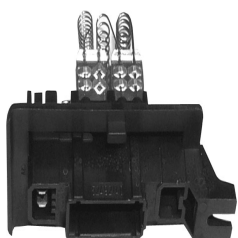

RESISTORI - CENTRALINE

F9041

RESISTORE 8 FASTON R1=0.6
R1+2=3.8 RENAULT:TWINGO

OE: 7701046081;