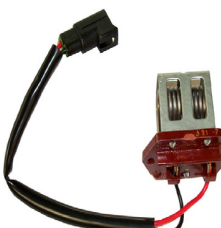

F9100

RESISTORE 2 FASTON 0.23 OHM
BAS.MARRONE
FORD:FIESTA/ESCORT/SCORPIO/TRAN
SIT

OE: 8390039;91AB.9A819.AC;