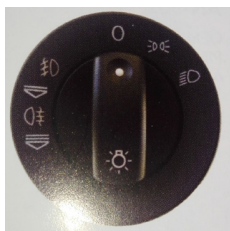

F10212

INTERRUTTORE SKODA FABIA
II-ROOMSTER ANT. DX e SX 4 PIN
OEM: 5J0959855

F10213

INTERRUTTORE AUDI A4 '01-08 ANT.
DX e SX 17 PIN OEM: 8E09411531A

F10214

INTERRUTTORE TOYOTA YARIS 99-06
SX ANT. 14 PIN OEM: 84820-60090