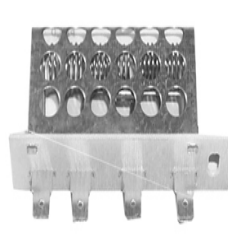

F9040

RESISTORE 4 FASTON
RENAULT:TRAFIC

OE: 7701027039;GA15629;