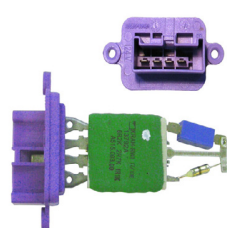

OE: A51500200;GA15666;

F9029

4 PIN VEICOLI ARIA CONDIZ.BASETTA
VERDE R1=2,158 R2=0,865
R3=0,IVECO:DAILY

OE: 500326616;665018;GA15701;

F9030

4 PIN VEICOLI CON ARIA
CONDIZIONATA 6R2K-2R7K-1R1K
IVECO:STRALIS

OE: 665083;DRS12100;