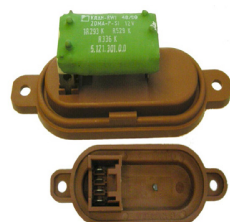

F9025

4 PIN VEICOLI CON ARIA
COND.BASETTA
NERA1R293K-R529K-R336K
FIAT:DUCATO/DUCATO D

OE: 1306599080;665107;71732251;GA15686;