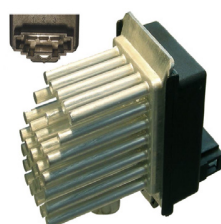

F9094

CENTRALINA AUDI:A6

OE: 4B0820521;