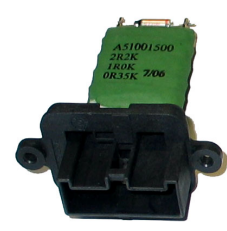

F9018

RESISTORE 4 FASTON 2R2K-1R0K-0R35K FIAT:DUCATO/PANDA/PALIO/STILO/PUNTO

OE: 46722909;46723713;665008;665009;665016;9018;A51001500;GA15661;