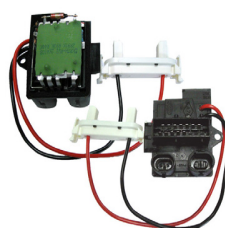

F9048

12+4 PIN VEICOLO CON ARIA CONDIZ.
SPINOTTO BIANCO
RENAULT:CLIO/KANGOO

OE:
665091;7701059206;7701206351;GA15667;