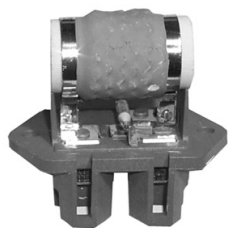

RESISTORI - CENTRALINE

F9105

RESISTORE 2 FASTON 0.18 OHM
BASSETTA NERAALFA:145/146/164/166
FIAT:COUPE'

OE:
549876610;60595339;605989370;60612764;60
656300;8390089;GA15509;