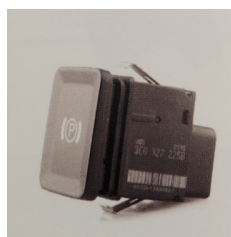

MOSTRINA GOLF 98

OE: 381867171E;

F1015

INTERRUTTORE LUCI A4

OE: 8E0941531B;

F10150

INTERRUTTORE FRENO PASSAT

OE: 3C0927225B/C;662333;V10-73-0236;