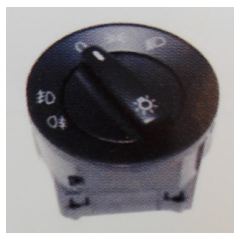

F10156

INTERRUTTORE NEW BEETLE -
BORA - GOLF 8

F10158

INTERRUTTORE LUCI GOLF

OE: 1C0941531A;662075;V10-73-0113;

F10159

INTERRUTTORE LUCI

OE: 3B0941531A;