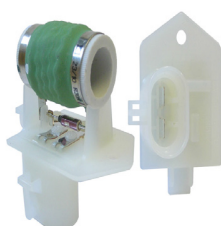

OE: 55703589;665010;GA15521;

F9123

2 FASTON 0.3 OHM Basetta Bianca ALFA: GIULIETTA/MITO FIAT:GRANDE PUNTO/EVO

OE: 51805134;665080;GA15250;

F9124

RESISTORE 2 FASTON 0.30 OHM Basetta Nera ALFA:MITO FIAT:BRAVO/DOBLO'/GRANDE PUNTO