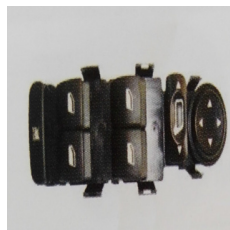

F1027

INTERRUTTORE CITROEN C4

OE: 6554HA;