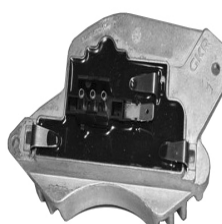

F9078

CENTRALINA 3+1 PIN BASETTA NERA
MERCEDESCLASSE E (W210)

OE: 2108211651;A2108211651;GA15270;