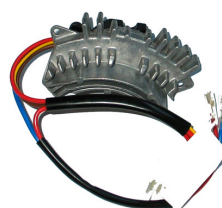

OE: 644178;665110;698032;GA15280;

F9074

CENTRALINA PEUGEOT 405

OE: 644179;GA15265;

F9075

RESISTORE 6+2 PIN BASETTA NERA
MERCEDES:C180/C200/C200CDI/C220
D/E200/E200CDI

OE:
2028207310;2108206210;2108700210;5096842
AA;5096900AA;A2028207310;A2108206210;A2
108700210;GA15678;