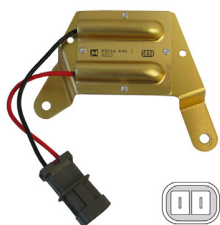

OE: 93341907;GA15671;

F9120

RESISTORE 3 FASTON 6.3MM R1=0.30
OHM
OPEL: ASTRA/CORSA/VECTRA/ZAFIRA

RESISTORI - CENTRALINE

F9121

RESISTORE 2 FASTON 5MM R1=0.44 OHM NISSAN:MICRA 1.5D

F9122

RESISTORE 3 PIN R1=0.11 R2=0.23 Basetta Nera FIAT:GRANDE PUNTO OPEL:CORS