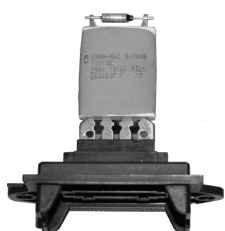

OE: 5893939;GA15516;

F9008

4 FASTON 1R04K-1R0K-2R93K
CITROEN:BERLINGO

OE: 6450JR;665090;A51003100;GA15663;

F9009

IMPIANTI VALEO-BEHR 3 FASTON

OE: 9009;

F9010

RESISTORE 5 FASTON IMPIANTI
VALEO CITREON:XANTIA
PEUGEOT:206/309

F9011

4 PIN VEICOLI CON ARIA CONDIZIONATA Basetta Grigia, CITROEN:C5

OE: 6441N8;6441T6;665116;GA15268;

F9012

4 PIN VEICOLI SENZA ARIA CONDIZIONATA Basetta Nera, CITROEN:C2/C3 PEUGEOT:1007