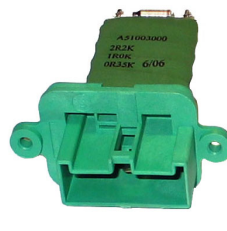

OE: 7660087;GA15632;

F9018

RESISTORE 4 FASTON 2R2K-1R0K-0R35K FIAT:DUCATO/PANDA/PALIO/STILO/PUNTO

OE: 46722909;46723713;665008;665009;665016;9018;A51001500;GA15661;

F9019

3 FASTON 0R81K-0R17K FIAT

OE: A51002700;GA15665;