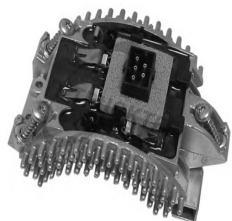

F9071

RESISTORE 5+2 PIN BASETTA NERA
BMW:7