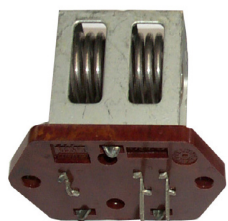

F9097

RESISTORE 2 FASTON 8 MM 0.23 OHM
BASETTAMARRONE FIAT:TIPO TURBO
DIESEL

OE: 7596235;8390023;

F9098

RESISTORE 2 FASTON 8 MM 0.23
OHM BASETTA MARRONE
FIAT:TIPO CONDIZIONATA

OE: 1314770080;7606541;8390021;GA15506;