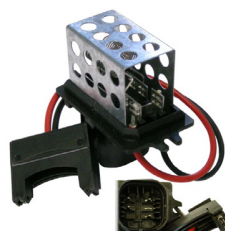

F9046

RESISTORE 6 PIN VEICOLI SENZA
ARIA CONDINISSAN:KUBISTAN
RENAULT:CLIO/KANGOO

OE: 665021;7701034875;GA15525;