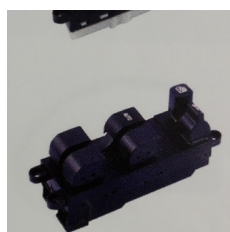

F1099

INTERRUTTORE TERRANO II

OE: 25041;9E000;

BLOCCHETTI ACCENSIONE

F10182

CABLAGGIO AVVIAMENTO VW SEAT

OE: 357905865;

F10197