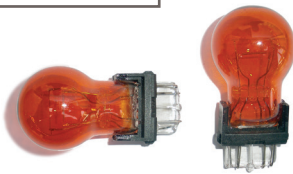

P27/7W ARANCIONE

CODE	OSRAM CODE	TYPE	VOLT	WATT	PCS/BOX	IMBALLO	BASE
F203157A*	3157A	P27/7W	12	27/7	10	box	W2,5X16d

*Arancione - 2 filamenti