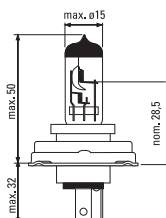

CODE	OSRAM CODE	TYPE	VOLT	WATT	PCS/BOX	IMBALLO	BASE
F20400		H5	12	60/55	10	singolo	 P45t
F20476		H5	24	75/70	10	singolo	
F20401*		R2 HAL	12	45/40	10	singolo	

*Alogena