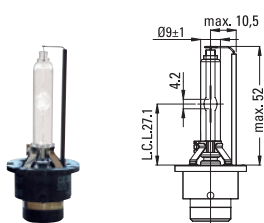

D4S

CODE	OSRAM CODE	TYPE	VOLT	WATT	PCS/BOX	IMBALLO	BASE
F20D4S-CE	66440	D4S	*	35	01	singolo	 P32d-5

D4R

CODE	OSRAM CODE	TYPE	VOLT	WATT	PCS/BOX	IMBALLO	BASE
F20D4R-CE	66450	D4R	*	35	01	singolo	 P32d-6

D4S/R