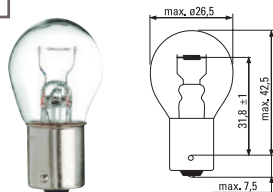

PY21W

CODE	OSRAM CODE	TYPE	VOLT	WATT	PCS/BOX	IMBALLO	BASE
F203550		PY21W	12	21	10	box	

BAU15s

PY21W OPALESCENTE

CODE	OSRAM CODE	TYPE	VOLT	WATT	PCS/BOX	IMBALLO	BASE
F203550D*	7507lda	PY21W	12	21	10	box	

*Rivestimento opalescente
Diventa gialla solo quando accesa

BAU15s