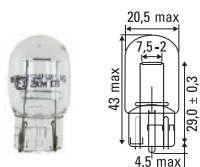

*Arancione – WY16W

W2,1X9,5d

T13 ARANCIONE

CODE	OSRAM CODE	TYPE	VOLT	WATT	PCS/BOX	IMBALLO	BASE
F20920A*		T13	12	10	10	box	

*Arancione

W2,1X9,5d

T20

CODE	OSRAM CODE	TYPE	VOLT	WATT	PCS/BOX	IMBALLO	BASE
F20582	7505	W21W	12	21	10	box	W3X16d
F20584		W21W	24	21	10	box	W3X16d