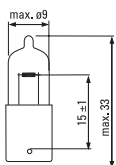

*Alogena

H6

CODE	OSRAM CODE	TYPE	VOLT	WATT	PCS/BOX	IMBALLO	BASE
F20757	64132	H6	12	6	10	box	
F20758		H6	12	10	10	box	

BAX9S

H6

CODE	OSRAM CODE	TYPE	VOLT	WATT	PCS/BOX	IMBALLO	BASE
F20757A*		H6	12	6	10	box	

*Arancione