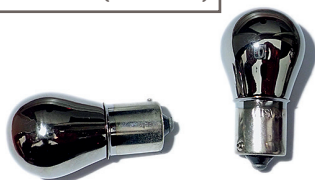

*Rivestimento opalescente
Diventa gialla solo quando accesa

BAU15s

PY21W ROSSA

CODE	OSRAM CODE	TYPE	VOLT	WATT	PCS/BOX	IMBALLO	BASE
F20581R*		PY21W	12	21	10	box	

*Rossa

BAU15s

PY21W SILVER (ARGENTO)

CODE	OSRAM CODE	TYPE	VOLT	WATT	PCS/BOX	IMBALLO	BASE
F20583S*		PY21W	12	21	10	box	