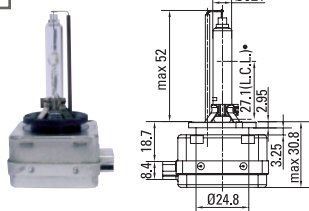

CODE	OSRAM CODE	TYPE	VOLT	WATT	PCS/BOX	IMBALLO	BASE
F20D1R-CE	66154	D1R	*	35	01	singolo	 PK32d-3

D1S/R

CODE	OSRAM CODE	TYPE	VOLT	WATT	PCS/BOX	IMBALLO	BASE
F20D1S/R		D1S/R	*	35	01	singolo	PK32d-2* PK32d-3*

* vedi disegni precedenti

D2S