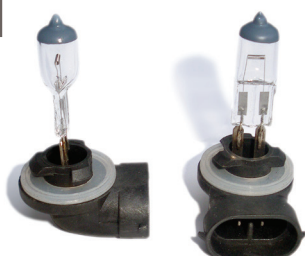

P20d

HB5

CODE	OSRAM CODE	TYPE	VOLT	WATT	PCS/BOX	IMBALLO	BASE
F209007	9007	HB5	12	65/55	10	singolo	PX29t

PX29t

881

CODE	OSRAM CODE	TYPE	VOLT	WATT	PCS/BOX	IMBALLO	BASE
F20881-CE	881	H27W/2	12	27	10	singolo	PGJ13