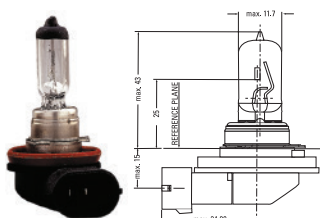

Applicazione - OPEL: ASTRA D TYPE

*Lampada originale

H10

CODE	OSRAM CODE	TYPE	VOLT	WATT	PCS/BOX	IMBALLO	BASE
F20H10-CE	9145	H10	12	55	10	singolo	 PY20d

PY20d

H11

CODE	OSRAM CODE	TYPE	VOLT	WATT	PCS/BOX	IMBALLO	BASE
F20H11-CE	64211	H11	12	55	10	singolo	 PGJ19-2
F20H11/24-CE	64216	H11	24	70	10	singolo	