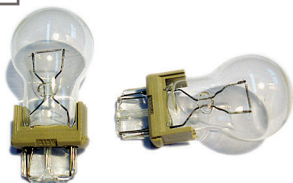

CODE	OSRAM CODE	TYPE	VOLT	WATT	PCS/BOX	IMBALLO	BASE
F20580R*		W21/5W	12	21/5			W3X16q
F20582R*		W21W	24	21			W3X16d

*Rossa

CODE	OSRAM CODE	TYPE	VOLT	WATT	PCS/BOX	IMBALLO	BASE
F20580B-SWT*		W21/5W	12	21/5	10	box	W3X16q

*Superwhite Blue (Luce bianca azzurrata)

CODE	OSRAM CODE	TYPE	VOLT	WATT	PCS/BOX	IMBALLO	BASE
F20582B-SWT*		W21W	12	21	10	box	W3X16d

*Superwhite Blue (Luce bianca azzurrata)

CODE	OSRAM CODE	TYPE	VOLT	WATT	PCS/BOX	IMBALLO	BASE
F20582SA		W21W	12	21	10	box	W3X16q

*Silver Arancione (Arancione quando accesa)

P27W

CODE	OSRAM CODE	TYPE	VOLT	WATT	PCS/BOX	IMBALLO	BASE
F203156*	3156	P27W	12	27	10	box	W2,5X16d

*2 filamenti