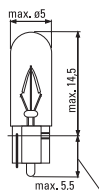

*Rossa

BAZ15d

P21/4W

CODE	OSRAM CODE	TYPE	VOLT	WATT	PCS/BOX	IMBALLO	BASE
F201264	7225	P21/4W	12	21/4	10	box	
F202564		P21/4W	24	21/4	10	box	

BAZ15d

T5

CODE	OSRAM CODE	TYPE	VOLT	WATT	PCS/BOX	IMBALLO	BASE
F20286	2721	T5	12	1,2	10	box	 W2X4,6d
F20508	2741	T5	24	1,2	10	box	
F20040		T5	24	2	10	box	
F20036	2722	T5	12	2	10	box	
F20288	2723	T5	12	2,3	10	box	
FC3645		T5	28	40mA		box	