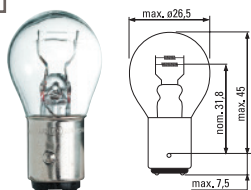

P21/5W

CODE	OSRAM CODE	TYPE	VOLT	WATT	PCS/BOX	IMBALLO	BASE
F201016	7528	P21/5W	12	21/5	10	box	
F202416	7537	P21/5W	24	21/5	10	box	
F201016SWT*		P21/5W	12	21/5	10	box	

*Super White Blue Xenon
Applicazione: Lampada Anteriore PANDA 2012

BAU15d