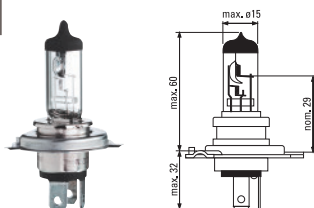

HB2

CODE	OSRAM CODE	TYPE	VOLT	WATT	PCS/BOX	IMBALLO	BASE
F209003*	9003	HB2	12	65/55	10	singolo	 P43t

*Veicoli U.S.A.