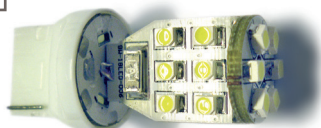

T20

CODE	VOLT	N. LED	NOTE	BASE
F31008W/1	12	18	bianco - 1 contatto	W3x16d
F31008W/2	12	18	bianco - 2 contatti	W3x16q