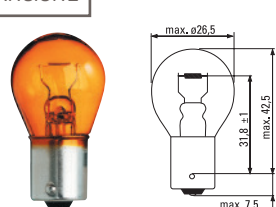

P21W ARANCIONE

CODE	OSRAM CODE	TYPE	VOLT	WATT	PCS/BOX	IMBALLO	BASE
F201141A*		P21W	12	21	10	box	

*Arancione

BA15s