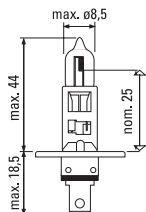

PX26d

PY20d

SV 8,5

W2,1x9,5d

W2x4,6d

X511

H1

CODE	OSRAM CODE	TYPE	VOLT	WATT	PCS/BOX	IMBALLO	BASE
F20448	64150	H1	12	55	10	singolo	 P14,5s
F20466	64155	H1	24	70	10	singolo	
F20481	62200	H1	12	100	10	singolo	
F20491		H1	24	100	10	singolo	
F20449		H1	48	35	10	singolo	