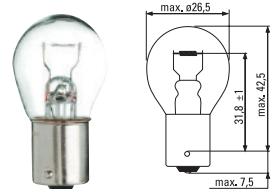

*Arancione

BAU15s

BA15S

CODE	OSRAM CODE	TYPE	VOLT	WATT	PCS/BOX	IMBALLO	BASE
F2067T	5007	R5W	12	5	10	box	

BA15s

P21W

CODE	OSRAM CODE	TYPE	VOLT	WATT	PCS/BOX	IMBALLO	BASE
F201141	7506	P21W	12	21	10	box	
F202441	7511	P21W	24	21	10	box	