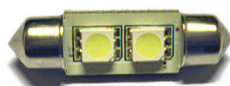

SILURO

CODE	VOLT	N. LED	NOTE	BASE
F31014W	12	2	bianco - 11x41	FESTOON 11X41