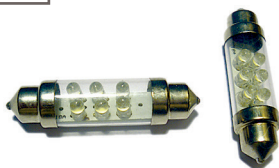

SILURO

CODE	VOLT	N. LED	DIAMETRO	NOTE	BASE
F30014W	12	6	10mm	bianco	FESTOON 11X41
F30014B	12	6	10mm	blu	FESTOON 11X41
F30014R	12	6	10mm	rosso	FESTOON 11X41
F30114W	24	6	10mm	bianco	FESTOON 11X41
F30114B	24	6	10mm	blu	FESTOON 11X41
F30114R	24	6	10mm	rosso	FESTOON 11X41

Base: C5W