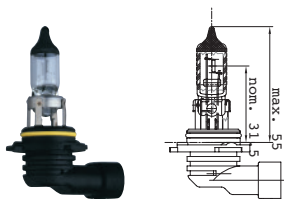

CODE	OSRAM CODE	TYPE	VOLT	WATT	PCS/BOX	IMBALLO	BASE
F2064243	OSRAM*	H9B	12	65	10	singolo	PGJY19-5

Applicazione - OPEL: ASTRA D TYPE

*Lampada originale

H10