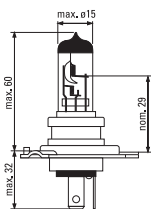

CODE	OSRAM CODE	TYPE	VOLT	WATT	PCS/BOX	IMBALLO	BASE
F20472	64193	H4	12	60/55	10	singolo	 P43t
F20475	64196	H4	24	75/70	10	singolo	
F20761*	62203	H4	12	100/80	10	singolo	
F20762*		H4	24	100/80	10	singolo	

*Rally

HS1

CODE	OSRAM CODE	TYPE	VOLT	WATT	PCS/BOX	IMBALLO	BASE
F20790		HS1	12	35/35	10	singolo	 P43t

H5 – R2 HALOGEN