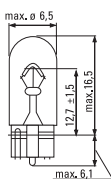

CODE	OSRAM CODE	TYPE	VOLT	WATT	PCS/BOX	IMBALLO	BASE
F20504	2821	W3W	12	3	10	box	 W2,1X9,5d
F20505	2821	W3W	24	3	10	box	
F20501	2825	W5W	12	5	10	box	
F20502		W5W	12	10	10	box	
F20507	2845	W5W	24	5	10	box	
F20503			12	2	10	box	
F20037	2840		24	2	10	box	

T10