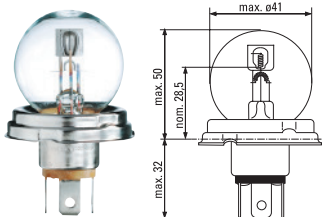

R2

CODE	OSRAM CODE	TYPE	VOLT	WATT	PCS/BOX	IMBALLO	BASE
F20410	7951	R2	12	45/40	10	singolo	
F20792	7952	R2	24	55/40	10	singolo	

P45t

BA20D