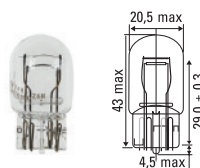

*Arancione – WY16W

W2,1X9,5d

T13 ARANCIONE

CODE	OSRAM CODE	TYPE	VOLT	WATT	PCS/BOX	IMBALLO	BASE
F20920A*		T13	12	10	10	box	

*Arancione

W2,1X9,5d

T20

CODE	OSRAM CODE	TYPE	VOLT	WATT	PCS/BOX	IMBALLO	BASE
F20582	7505	W21W	12	21	10	box	W3X16d
F20584		W21W	24	21	10	box	W3X16d