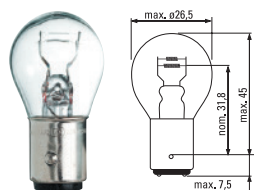

P21/4W

CODE	OSRAM CODE	TYPE	VOLT	WATT	PCS/BOX	IMBALLO	BASE
F201264	7225	P21/4W	12	21/4	10	box	
F202564		P21/4W	24	21/4	10	box	

BAZ15d