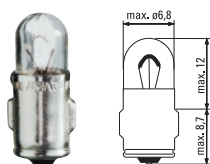

CODE	OSRAM CODE	TYPE	VOLT	WATT	PCS/BOX	IMBALLO	BASE
F2091365	7135	91365	12	15	10	box	P26S

BA7S

CODE	OSRAM CODE	TYPE	VOLT	WATT	PCS/BOX	IMBALLO	BASE
F202696	3898		12	2	10	box	
F202692			24	2	10	box	

BA7s

BA9S