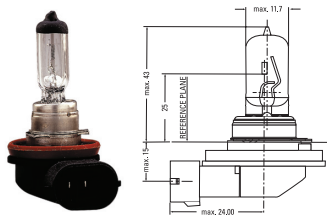

H8

CODE	OSRAM CODE	TYPE	VOLT	WATT	PCS/BOX	IMBALLO	BASE
F20H8-CE	64212	H8	12	35	10	box	PGJ19-1

H8B