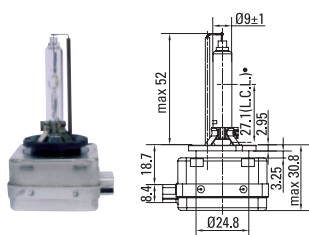

* vedi disegni precedenti

* Funziona solo con alimentatore elettronico dedicato

D3S

CODE	OSRAM CODE	TYPE	VOLT	WATT	PCS/BOX	IMBALLO	BASE
F20D3S-CE	66340	D3S	*	35	01	singolo	 PK32d-5

D3R

CODE	OSRAM CODE	TYPE	VOLT	WATT	PCS/BOX	IMBALLO	BASE
F20D3R-CE	66350	D3R	*	35	01	singolo	 PK32d-6