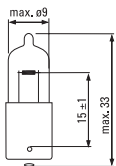

H6

CODE	OSRAM CODE	TYPE	VOLT	WATT	PCS/BOX	IMBALLO	BASE
F20757	64132	H6	12	6	10	box	
F20758		H6	12	10	10	box	

BAX9S

H6