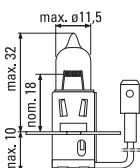

CODE	OSRAM CODE	TYPE	VOLT	WATT	PCS/BOX	IMBALLO	BASE
F20453	64151	H3	12	55	10	singolo	 PK22s
F20460	64156	H3	24	70	10	singolo	
F20483*	62201	H3	12	100	10	singolo	
F20493*		H3	24	100	10	singolo	
FC5171		H3	48	45	10	singolo	
FC4631		H3	80/88	55	10	singolo	

*Rally

H4