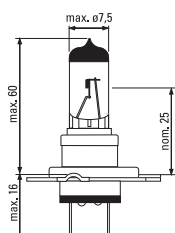

*Lampada originale

W2,1x9,5d

H7

CODE	OSRAM CODE	TYPE	VOLT	WATT	PCS/BOX	IMBALLO	BASE
F20701	64210	H7	12	55	10	singolo	
F20703	64215	H7	24	70	10	singolo	
F20702*		H7	12	100	10	singolo	
F20705*		H7	24	100	10	singolo	