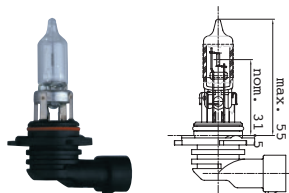

HB3

CODE	OSRAM CODE	TYPE	VOLT	WATT	PCS/BOX	IMBALLO	BASE
F209005	9005	HB3	12	60	10	singolo	 P20d