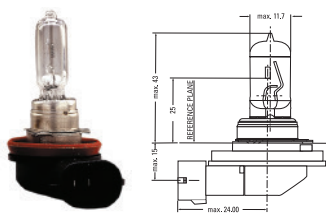

CODE	OSRAM CODE	TYPE	VOLT	WATT	PCS/BOX	IMBALLO	BASE
F2064242	OSRAM*	H8B	12	35	10	singolo	PGJY19-1

*Lampada originale

H9

CODE	OSRAM CODE	TYPE	VOLT	WATT	PCS/BOX	IMBALLO	BASE
F20H9-CE	64213	H9	12	35	10	singolo	 PGJ19-5
F20H9/24-CE		H9	24	70	10	singolo	

PGJ19-5

H9B