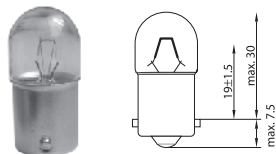

BA15S

CODE	OSRAM CODE	TYPE	VOLT	WATT	PCS/BOX	IMBALLO	BASE
F2067T	5007	R5W	12	5	10	box	

BA15s