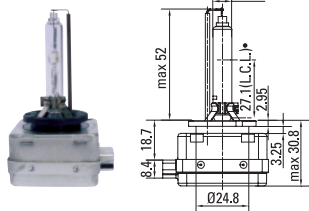

D1S

CODE	OSRAM CODE	TYPE	VOLT	WATT	PCS/BOX	IMBALLO	BASE
F20D1S-CE	66144	D1S	*	35	01	singolo	 PK32d-2

D1R

CODE	OSRAM CODE	TYPE	VOLT	WATT	PCS/BOX	IMBALLO	BASE
F20D1R-CE	66154	D1R	*	35	01	singolo	 PK32d-3

D1S/R

CODE	OSRAM CODE	TYPE	VOLT	WATT	PCS/BOX	IMBALLO	BASE
F20D1S/R		D1S/R	*	35	01	singolo	PK32d-2* PK32d-3*

* vedi disegni precedenti

D2S

CODE	OSRAM CODE	TYPE	VOLT	WATT	PCS/BOX	IMBALLO	BASE
F20D2S-CE	66240	D2S	*	35	01	singolo	 P32d-2

D2R

CODE	OSRAM CODE	TYPE	VOLT	WATT	PCS/BOX	IMBALLO	BASE
F20D2R-CE	66250	D2R	*	35	01	singolo	 P32d-3

D2S/R

CODE	OSRAM CODE	TYPE	VOLT	WATT	PCS/BOX	IMBALLO	BASE
F20D2S/R		D2S/R	*	35	01	singolo	P32d-2* P32d-3*

* vedi disegni precedenti