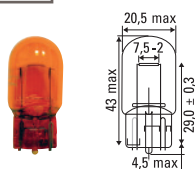

T20 ARANCIONE

CODE	OSRAM CODE	TYPE	VOLT	WATT	PCS/BOX	IMBALLO	BASE
F20582A*		W21W	12	21	10	box	W3X16d
F20580A**		W21W	12	21/5	10	box	W3X16q

*Arancione

**2 filamenti