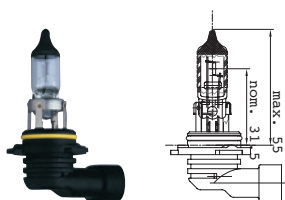

HB3A

CODE	OSRAM CODE	TYPE	VOLT	WATT	PCS/BOX	IMBALLO	BASE
F209005xs	9005XS	HB3A	12	60	10	singolo	

P20d

HB4

CODE	OSRAM CODE	TYPE	VOLT	WATT	PCS/BOX	IMBALLO	BASE
F209006	9006	HB4	12	51	10	singolo	

P22d

HB4A

CODE	OSRAM CODE	TYPE	VOLT	WATT	PCS/BOX	IMBALLO	BASE
F209006xs	9006XS	HB4A	12	51	10	singolo	