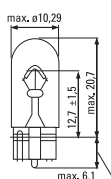

CODE	OSRAM CODE	TYPE	VOLT	WATT	PCS/BOX	IMBALLO	BASE
F20501B*	2825CB	W5W	12	5	10	box	 W2,1X9,5d

*Blue