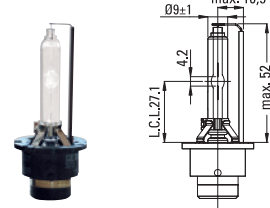

D1S

CODE	OSRAM CODE	TYPE	VOLT	WATT	PCS/BOX	IMBALLO	BASE
F20D1S-CE	66144	D1S	*	35	01	singolo	 PK32d-2

D1R

CODE	OSRAM CODE	TYPE	VOLT	WATT	PCS/BOX	IMBALLO	BASE
F20D1R-CE	66154	D1R	*	35	01	singolo	 PK32d-3

D1S/R

CODE	OSRAM CODE	TYPE	VOLT	WATT	PCS/BOX	IMBALLO	BASE
F20D1S/R		D1S/R	*	35	01	singolo	PK32d-2* PK32d-3*

* vedi disegni precedenti

D2S

CODE	OSRAM CODE	TYPE	VOLT	WATT	PCS/BOX	IMBALLO	BASE
F20D2S-CE	66240	D2S	*	35	01	singolo	 P32d-2

D2R

CODE	OSRAM CODE	TYPE	VOLT	WATT	PCS/BOX	IMBALLO	BASE
F20D2R-CE	66250	D2R	*	35	01	singolo	 P32d-3

D2S/R

CODE	OSRAM CODE	TYPE	VOLT	WATT	PCS/BOX	IMBALLO	BASE
F20D2S/R		D2S/R	*	35	01	singolo	P32d-2* P32d-3*

* vedi disegni precedenti