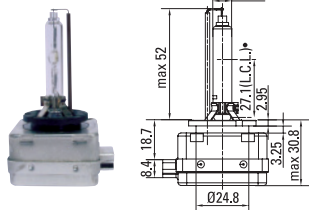

* Funziona solo con alimentatore elettronico dedicato

D3S

CODE	OSRAM CODE	TYPE	VOLT	WATT	PCS/BOX	IMBALLO	BASE
F20D3S-CE	66340	D3S	*	35	01	singolo	 PK32d-5

D3R