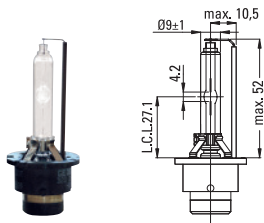

CODE	OSRAM CODE	TYPE	VOLT	WATT	PCS/BOX	IMBALLO	BASE
F20D4S-CE	66440	D4S	*	35	01	singolo	 P32d-5

D4R