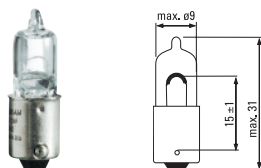

886-889-896

CODE	OSRAM CODE	TYPE	VOLT	WATT	PCS/BOX	IMBALLO	BASE
F20886-CE		886	12	50	10	singolo	PGJ13
F20886/24-CE		886	24	35	10	singolo	PGJ13
F20889-CE		889	12	27	10	singolo	PGJ13
F20896-CE		896	12	37	10	singolo	PGJ13

G4

CODE	OSRAM CODE	TYPE	VOLT	WATT	PCS/BOX	IMBALLO	BASE
F20891			12	5	10	singolo	G4
FC2485*			12	10	10	singolo	G4
FC4822			24	10	10	singolo	G4
F204612			12	20	10	singolo	G4
F204614*			24	20	10	singolo	G4

*2000h

H10W-H20W-H5W HALOGEN

CODE	TYPE	VOLT	WATT	PCS/BOX	IMBALLO	BASE
F20610	H5W halogen	12	5	10	box	 BA9S
F20611	H10W halogen	12	10	10	box	
F20612	H20W halogen	12	20	10	box	

B10D

CODE	OSRAM CODE	TYPE	VOLT	WATT	PCS/BOX	IMBALLO	BASE
F201898			12	3	10	box	B10d
F201899			12	5	10	box	B10d

P26S HALOGEN

CODE	OSRAM CODE	TYPE	VOLT	WATT	PCS/BOX	IMBALLO	BASE
F2091365H		T10 halogen	12	15	10	box	P26s