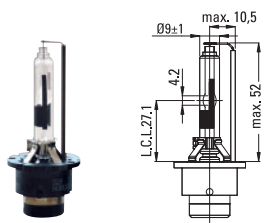

* Funziona solo con alimentatore elettronico dedicato

D3S

CODE	OSRAM CODE	TYPE	VOLT	WATT	PCS/BOX	IMBALLO	BASE
F20D3S-CE	66340	D3S	*	35	01	singolo	 PK32d-5

D3R

CODE	OSRAM CODE	TYPE	VOLT	WATT	PCS/BOX	IMBALLO	BASE
F20D3R-CE	66350	D3R	*	35	01	singolo	 PK32d-6

D4S

CODE	OSRAM CODE	TYPE	VOLT	WATT	PCS/BOX	IMBALLO	BASE
F20D4S-CE	66440	D4S	*	35	01	singolo	 P32d-5

D4R

CODE	OSRAM CODE	TYPE	VOLT	WATT	PCS/BOX	IMBALLO	BASE
F20D4R-CE	66450	D4R	*	35	01	singolo	 P32d-6

D4S/R

CODE	OSRAM CODE	TYPE	VOLT	WATT	PCS/BOX	IMBALLO	BASE
F20D4S/R		D4S	*	35	01	singolo	P32d-5* P32d-6*

* vedi disegni precedenti