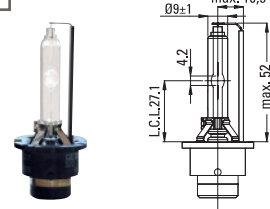

CODE	OSRAM CODE	TYPE	VOLT	WATT	PCS/BOX	IMBALLO	BASE
F20D2R-CE	66250	D2R	*	35	01	singolo	 P32d-3

D2S/R