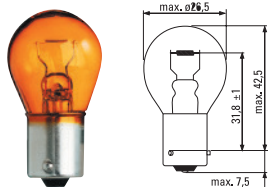

BA15s

P21W ARANCIONE

CODE	OSRAM CODE	TYPE	VOLT	WATT	PCS/BOX	IMBALLO	BASE
F201141A*		P21W	12	21	10	box	

*Arancione

BA15s

PY21W ARANCIONE

CODE	OSRAM CODE	TYPE	VOLT	WATT	PCS/BOX	IMBALLO	BASE
F20581A*	7507	PY21W	12	21	10	singolo	