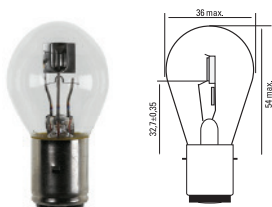

CODE	OSRAM CODE	TYPE	VOLT	WATT	PCS/BOX	IMBALLO	BASE
F20784	7326	S1	12	25/25	10	box	
F20785	7327	S2	12	35/35	10	box	
F2091232			12	45/40	10	box	
F2091233			24	45/40	10	box	
F20786			24	50/50	10	box	

Ba20d

P26S