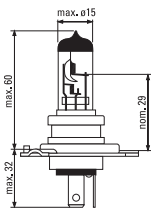

H1

CODE	OSRAM CODE	TYPE	VOLT	WATT	PCS/BOX	IMBALLO	BASE
F20448	64150	H1	12	55	10	singolo	 P14,5s
F20466	64155	H1	24	70	10	singolo	
F20481	62200	H1	12	100	10	singolo	
F20491		H1	24	100	10	singolo	
F20449		H1	48	35	10	singolo	

H3

CODE	OSRAM CODE	TYPE	VOLT	WATT	PCS/BOX	IMBALLO	BASE
F20453	64151	H3	12	55	10	singolo	 PK22s
F20460	64156	H3	24	70	10	singolo	
F20483*	62201	H3	12	100	10	singolo	
F20493*		H3	24	100	10	singolo	
FC5171		H3	48	45	10	singolo	
FC4631		H3	80/88	55	10	singolo	

*Rally

H4

CODE	OSRAM CODE	TYPE	VOLT	WATT	PCS/BOX	IMBALLO	BASE
F20472	64193	H4	12	60/55	10	singolo	 P43t
F20475	64196	H4	24	75/70	10	singolo	
F20761*	62203	H4	12	100/80	10	singolo	
F20762*		H4	24	100/80	10	singolo	

*Rally

HS1

CODE	OSRAM CODE	TYPE	VOLT	WATT	PCS/BOX	IMBALLO	BASE
F20790		HS1	12	35/35	10	singolo	 P43t

H5 – R2 HALOGEN

CODE	OSRAM CODE	TYPE	VOLT	WATT	PCS/BOX	IMBALLO	BASE
F20400		H5	12	60/55	10	singolo	 P45t
F20476		H5	24	75/70	10	singolo	
F20401*		R2 HAL	12	45/40	10	singolo	

*Alogena