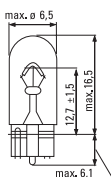

CODE	OSRAM CODE	TYPE	VOLT	WATT	PCS/BOX	IMBALLO	BASE
F20286	2721	T5	12	1,2	10	box	 W2X4,6d
F20508	2741	T5	24	1,2	10	box	
F20040		T5	24	2	10	box	
F20036	2722	T5	12	2	10	box	
F20288	2723	T5	12	2,3	10	box	
FC3645		T5	28	40mA		box	

T6,5

CODE	OSRAM CODE	TYPE	VOLT	WATT	PCS/BOX	IMBALLO	BASE
F20509		T6,5	12	1,7	10	box	W2,1X5,1d
F20510		T6,5	12	2	10	box	W2,1X5,1d

T10