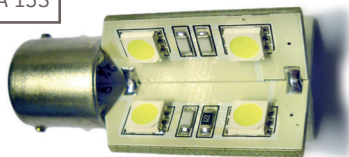

BA 15S

CODE	VOLT	N. LED	NOTE	BASE
F31003W	12	16	bianco	 BA15s
F31102W/5	24		bianco