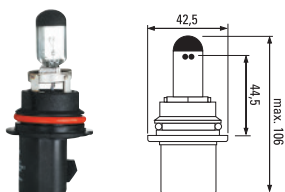

HB1

CODE	OSRAM CODE	TYPE	VOLT	WATT	PCS/BOX	IMBALLO	BASE
F209004	9004	HB1	12	65/45	10	singolo	P29t