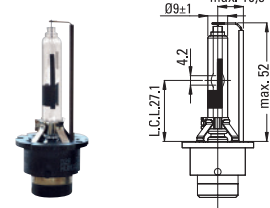

CODE	OSRAM CODE	TYPE	VOLT	WATT	PCS/BOX	IMBALLO	BASE
F20D2S-CE	66240	D2S	*	35	01	singolo	 P32d-2

D2R