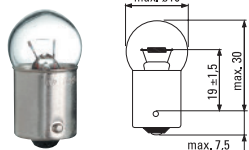

BA15S

CODE	OSRAM CODE	TYPE	VOLT	WATT	PCS/BOX	IMBALLO	BASE
F2067	5007	R5W	12	5	10	box	
F202467	5627	R5W	24	5	10	box	
F201210	5008	R10W	12	10	10	box	
F202410	5637	R10W	24	10	10	box	BA15s