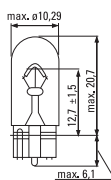

CODE	OSRAM CODE	TYPE	VOLT	WATT	PCS/BOX	IMBALLO	BASE
F20501A*	2827	W5W	12	5	10	box	 W2,1X9,5d

*Arancione

T10