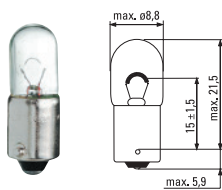

CODE	OSRAM CODE	TYPE	VOLT	WATT	PCS/BOX	IMBALLO	BASE
F202662	3893	T4W	12	4	10	box	
F202661	3930	T4W	24	4	10	box	
F202663		T4W	24	2	10	box	
F202656	3984	T3W	12	3	10	box	
F202681	3899	T3W	24	3	10	box	

BA9s