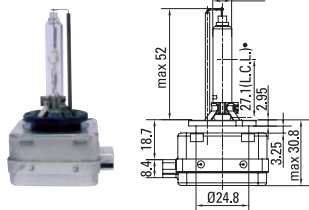

D1S

CODE	OSRAM CODE	TYPE	VOLT	WATT	PCS/BOX	IMBALLO	BASE
F20D1S-CE	66144	D1S	*	35	01	singolo	 PK32d-2

D1R