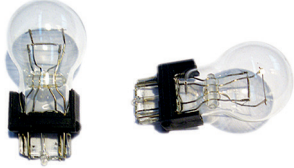

P27/7W

CODE	OSRAM CODE	TYPE	VOLT	WATT	PCS/BOX	IMBALLO	BASE
F203157*	3157	P27/7W	12	27/7	10	box	W2,5X16q

*2 filamenti