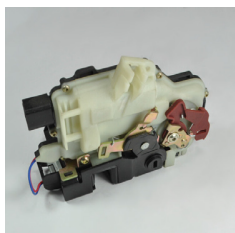

F71VW032

SERRATURA ELETTRICA DX
POSTERIORE GTI RABBIT 06-09
JETTA 05-10