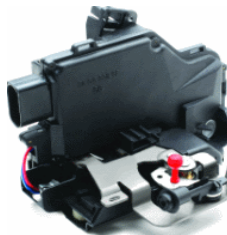

F71VW037

SERRATURA ELETTRICA SX
ANTERIORE AUDI A6/S6 97-05

OE: 401837015;4B1 837 015G;