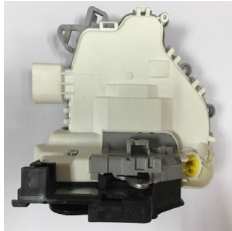

F71VW111

SERRATURA ELETTRICA ANT SX AUDI
A1-A4-B8A6-C7-A7-A8-Q5 8J1837015C

OE: 8J1 837 015C;