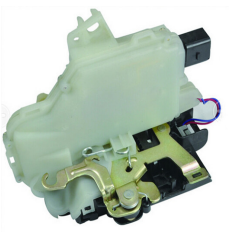

F71VW026

SERRATURA ELETTRICA DX
ANTERIORE GOLF /GTI/JETTA MK4
99-05 PASSAT B5 00-05

OE: 3B1 837 016BH;3B1 837 016CF;