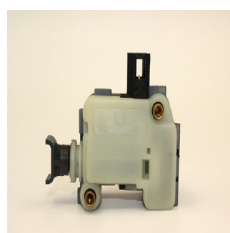

F71VW069

SERRATURA ELETTRICA MOTORE
VW/AUDI/SKODA98-06

OE: 3B5827061B;