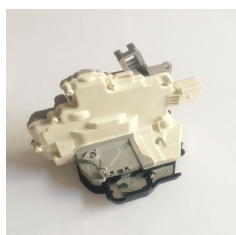

F71VW046

SERRATURA ELETTRICA DX
ANTERIORE AUDI A4/S4 05-08 RS4
06-09 SEAT EXEO 09-13

OE: 4F1837016;8E1 837 016AA;