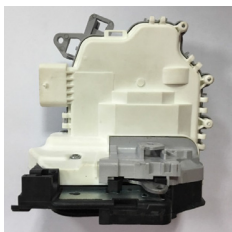

F71VW113

SERRATURA ELETTRICA SX
POSTERIORE AUDI
A1/A4/A6/A7/A8/Q5/Q7

OE: 8K0 839 015C;