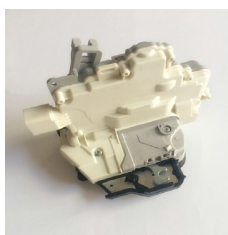

F71VW047

SERRATURA ELETTRICA SX
POSTERIORE AUDI A4/S4 05-08 RS4
06-09 SEAT EXEO 09-13

OE: 4F0839015;8E0 839 015AA;