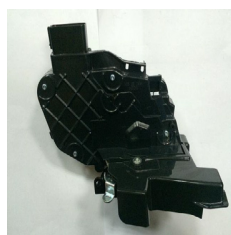

F71FD021

SERRATURA ELETTRICA SX
ANTERIORE FORD FOCUS 2.0

OE: 3M5AR21813CL;