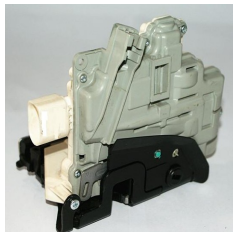

F71VW052

SERRATURA ELETTRICA DX
POSTERIORE AUDI A4/A4 ALL ROAD
07-12 A4 AVANT 09-12

OE: 8K0 839 016;