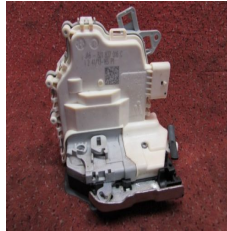

F71VW112

SERRATURA ELETTRICA ANT DX AUDI
A1-A4-B8A6-C7-A7-A8-Q5-Q7
8J1837016C

OE: 8J1 837 016C;