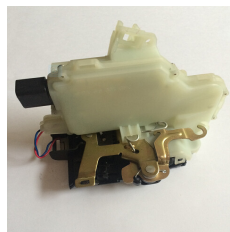

F71VW027

SERRATURA ELETTRICA SX
POSTERIORE GOLF /GTI/JETTA MK4
99-05 PASSAT B5 00-05

OE: 3B4 839 015AM;