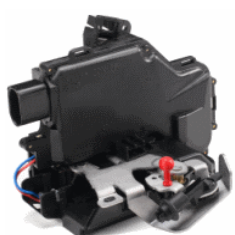

OE: 3B4 839 015AP;

**F71VW032**

SERRATURA ELETTRICA DX  
POSTERIORE GTI RABBIT 06-09  
JETTA 05-10

**F71VW033**

SERRATURA ELETTRICA SX  
ANTERIORE AUDI A4/S4/RS4 96-01  
A3/TT 96-00

**F71VW034**

SERRATURA ELETTRICA DX  
ANTERIORE AUDI A4/S4/RS4 96-01  
A3/TT 96-00