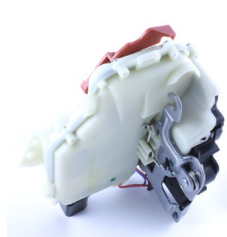

**F71VW029**

SERRATURA ELETTRICA ANT SX  
JETTA GTI 3B1837015AT

OE: 3B1 837 015;

**F71VW030**

SERRATURA ELETTRICA DX  
ANTERIORE GTI /RABBIT MK4 06-09  
JETTA MK5 05-10

OE: 3B1 837 016CG;

**F71VW031**

SERRATURA ELETTRICA SX  
POSTERIORE GTI /RABBIT 06-09  
JETTA MK50 05-10