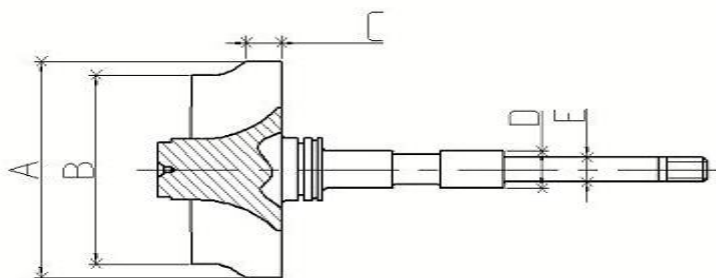

Closed

Open

Codice	A	B	C	D	E	Blades	Tipo
260205	44,6	36	7	7,4	5,1	9	Open
260154	45	33,45	6,7	7	4,6	11	Open
260157	45	37,66	6,72	7	4,6	11	Open
260155	45,1	40,41	6,65	7	4,6	11	Open
260189	45,7	38	5,81	7,5	5,1	9	Open
260231	46	38,4	6,7	7,4	5,1	11	Open
260200	46	38,4	6,85	7,4	5,1	11	Open
260130	46,9	38,6	6,2	7,88	5,08	12	Open
260238	46,9	42,3	8,3	7,88	5,08	9	Open
260145	47	35,4	7,47	9,2	6	11	Open
260218	47	38,35	6,7	7,5	5	11	Open
260132	47	38,56	8,04	7,88	5,08	9	Open
260133	47	39,9	8,3	7,88	5,08	9	Open
260136	47	40	5,9	7,88	5,08	12	Open
260223	47	40	6,2	7,88	5,08	12	Open
260233	47	42,7	9,2	7,88	5,08	12	Open
260216	47	43,1	8,3	7,88	5,08	9	Closed
260222	47,1	41,2	7,7	7,5	5	11	Open
260217	47,1	41,26	7,65	7,5	5	11	Open
260180	47,2	40	6,63	7,5	5	12	Open
260182	47,25	41,15	7,34	7,5	5	12	Open
260137	49,7	42,8	7,6	7,88	5,08	9	Open
260138	49,9	42,6	8,3	7,88	5,08	9	Open
260159	49,9	44,5	6,31	7	4,6	12	Open
260158	50	41,8	6,31	7	4,6	12	Open
260160	50	41,8	6,32	7	4,6	12	Open
260163	50	42	6,4	8,47	5,4	12	Open
260171	50	44,5	8,4	7	4,6	9	Closed
260225	50	45,2	10	7,88	5,08	9	Closed
260141	50	45,8	9,3	7,88	5,08	9	Open
260139	50	45,8	9,6	7,88	5,08	0	Open
260144	51,3	46,96	9,1	7,88	5,08	9	Open
260181	52,1	45,75	8,62	7,5	5	12	Open
260150	52,9	41,7	6,2	9,2	6	11	Open
260147	53	38,6	5,46	9,2	6	9	Open
260149	53	46,1	8,06	9,2	6	10	Open
260148	53	46,23	8,233	9,2	6	10	Open
260140	53	47	7,45	9,2	6	9	Open