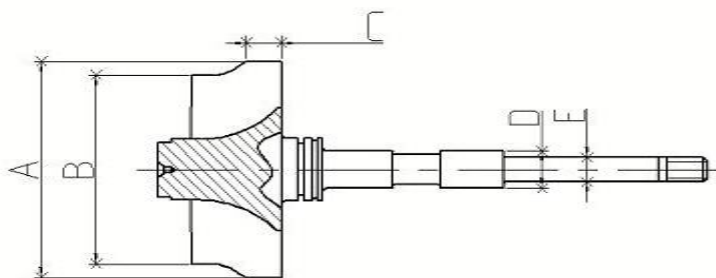

Closed

Open

Codice	A	B	C	D	E	Blades	Tipo
ordinato per B							
260236							
260168	31	25,2	4,6	6	4,1	10	Closed
260169	34,7	27,6	5	6	4,1	9	Closed
260178	37,1	27,8	4,7	6	4	11	Closed
260239	35,5	28,3	5,2	6	4	11	Closed
260101	35,5	28,4	4,3	6	4,08	12	Open
260170	34,7	29,1	5,1	6	4,1	9	Closed
260176	37,15	29,51	4,95	6	4	11	Open
260207	33	29,52	4,55	6,26	4,4	11	Open
260199	35,6	29,6	5,4	6,26	4,4	11	Open
260240	39	29,7	5,2	6,5	5,08	11	Open
260188	35,7	30	4,9	6	4,1	9	Open
260232	35,5	30,1	4,5	6	4,08	12	Closed
260242	35,5	30,2	4,44	6	4,08	12	Closed
260172	34,7	31	5,15	6	4,1	9	Closed
260177	36,8	31,5	5,6	6	4	12	Open
260104	41,9	32,2	5,85	6	4,08	10	Open
260108	42	32,2	5,9	7,88	5,08	10	Open
260228	38,5	32,3	5,7	6	4,1	9	Closed
260103	39	33	4,2	6,5	5,08	12	Open
260106	39	33	5,3	6,5	5,08	11	Open
260107	39	33	5,3	7,88	5,08	11	Open
260154	45	33,45	6,7	7	4,6	11	Open
260113	40,9	33,87	6,28	7,88	5,08	9	Open
260109	41,3	34	7,15	7,88	5,08	9	Open
260201	44,3	34	7,7	7,4	5,1	9	Open
260221	42,3	34,4	5,6	7,88	5,08	12	Open
260174	38,5	34,5	6,4	6	4,1	9	Closed
260173	38,5	34,6	6,34	6	4,1	9	Closed
260179	40,1	35	6,4	6	4	11	Open
260111	41,4	35	7,1	7,88	5,08	9	Open
260116	43	35	6,2	7,88	5,08	9	Open
260219	43	35,1	6,2	7,88	5,08	9	Open
260112	41,4	35,15	8,43	6	4,08	9	Closed
260145	47	35,4	7,47	9,2	6	11	Open
260114	41	35,6	8,1	7,88	5,08	9	Closed
260208	44	35,6	4,76	7,4	5,1	8	Open
260234	42	35,64	6,217	7,88	5,08	12	Closed
260226	38,9	35,8	8	6	4,08	9	Closed
260117	43	36	5,88	7,88	5,08	9	Open
260118	43	36	6,2	7,88	5,08	9	Open
260186	43	36	6,4	7	5	11	Open
260185	43,1	36	6,53	7	5	11	Open
260205	44,6	36	7	7,4	5,1	9	Open
260115	43	37	8	7,88	5,08	11	Closed
260121	43	37,4	8,1	7,88	5,080	9	Open
260128	44	37,4	5,9	7,88	5,08	12	Open
260175	38,5	37,5	6,321	6	4,1	9	Closed
260124	43	37,5	6,1	7,88	5,08	9	Open
260119	43	37,5	6,19	7,88	5,08	9	Open
260122	42,8	37,6	6,2	7,88	5,08	9	Open
260127	44,46	37,61	7,53	7,88	5,08	9	Open
260187	43,08	37,62	7,54	7	5	11	Open
260157	45	37,66	6,72	7	4,6	11	Open
260184	43	37,76	7	7	5	11	Open
260125	43	37,85	9	7,88	5,08	9	Closed
260123	42,87	37,96	7,3	7,88	5,08	9	Open
260189	45,7	38	5,81	7,5	5,1	9	Open
260229	43	38,1	6,85	7	4,6	12	Closed
260153	43	38,1	7	7	4,6	11	Closed
260218	47	38,35	6,7	7,5	5	11	Open
260110	42	38,4	5,5	7,88	5,08	12	Open

ETE PRODUCTS

I nostri ricambi non sono originali ma adattabili. I riferimenti originali esposti hanno valore indicativo