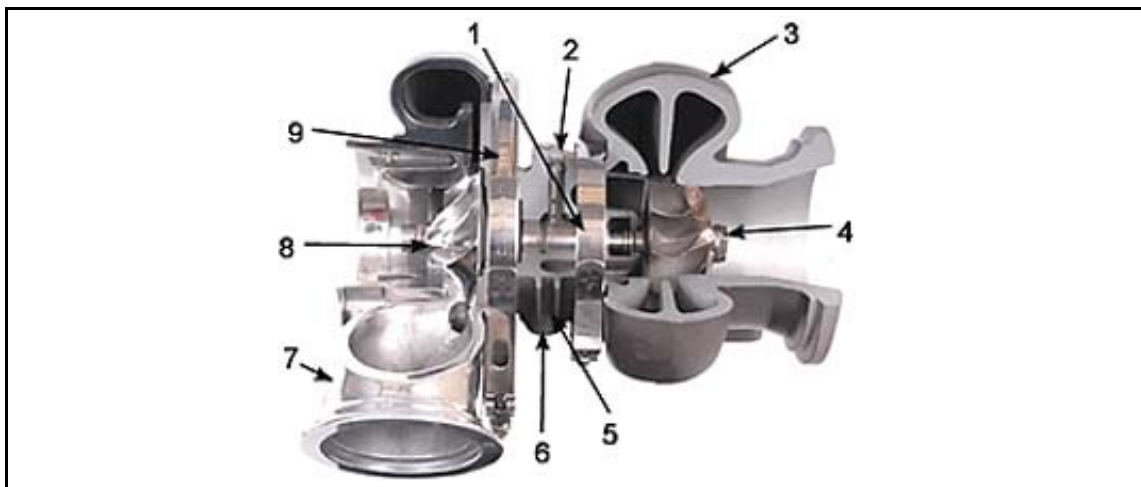

pag. 316 #

COMPONENTI PRINCIPALI

MAIN COMPONENTS
COMPONENTES PRINCIPALES
COMPOSANTS PRINCIPAUX

CARATTERISTICHE TECNICHE

TECHNICAL SPECIFICATIONS
CARACTERISTIQUES TECHNIQUES
CARACTERISTIQUES TECHNIQUES

- 1) Cuscinetti (supportano e controllano il coreassy)
- 2) Ingressi olio
- 3) Carter di scarico turbina (recupera gas esausti del motore per dirigerli verso le pale della turbina)
- 4) Girante della turbina (converte l'energia cinetica dei gas di scarico in energia meccanica per comandare il compressore)
- 5) Coreassy (parte centrale nel quale è contenuto il gruppo di rotazione)
- 6) Uscita olio
- 7) Carter compressore (riceve l'aria compressa per inviarla al motore in aspirazione)
- 8) Girante del compressore (comprime l'aria nel motore)
- 9) Piattello (supporta il carter del compressore e garantisce l'ermeticità del gruppo)

1. Bearings (supporte controll the coreassy)
2. Oil inlet
3. Turbine outlet housing (get engine exhaust gas and push it against turbine blades)
4. Turbine wheel (convert gas kinetic energy in mechanical energy to operate the compressor)
5. Coreassy (central body where the rotating group is kept)
6. Oil outlet
7. Compressor housing (receive compressed air to be pushed to the engine)
8. Compressor wheel (press the air in the engine)
9. Back plate (support the compressor housing and keep hermetic the rotational group)

- 1) Paliers (support et contrôle du CHRA)
- 2) Entrée d'huile
- 3) Volute de la turbine (Reçoit les gaz d'échappement pour les diriger sur les pales de la turbine)
- 4) Turbine (transforme l'énergie cinétique des gaz d'échappement en énergie mécanique pour le fonctionnement du compresseur)
- 5) CHRA (Module rotatif)
- 6) Sortie d'huile
- 7) Volute Compresseur (Reçoit l'air pour l'envoyer dans le moteur)
- 8) Roue du compresseur
- 9) Plaque arrière (Support de la volute du compresseur, assure l'étanchéité du CHRA)