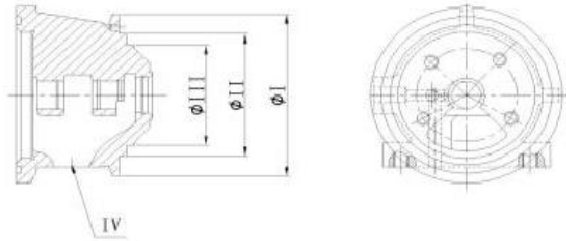

Codice	A	B	C	D	H	Feed	VNT
110188	69,8	52,25	40	f5/2-M6*1			
110189	70	52,6	53,1	f5/2-M6*1			
110190	78	60		f6/2-M8*1.25	4-M6*1