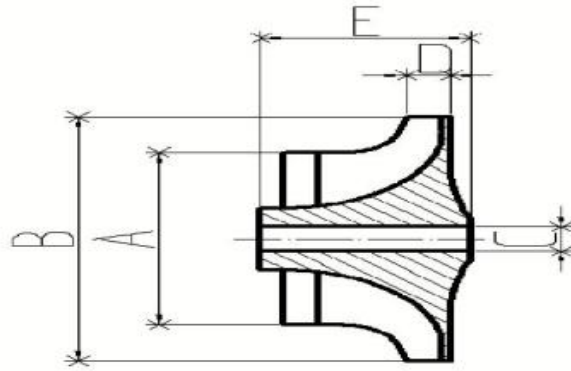

Codice	A	B	C	D	E	Blades	Tipo
280346	36,5	51	5	3,8	24	6/6	Superback
280345	36,8	49	5	4,4	24	6/6	Superback
280319	37,8	49	5	4,9	24,2	6/6	Superback
280314	37,8	49	5	5	24,5	6/6	Superback
280359	37,8	49	5	4,27	25,2	6/6	Superback
280318	37,8	49	5	5,05	24,4	6/6	Superback
280311	38	49	5	4,8	22,5	6/6	Flatback
280317	38,3	51	5	4,85	24,4	6/6	Superback
280321	38,3	51,1	5	4,1	24,2	6/6	Superback
280315	39,5	51	5	5,24	25	6/6	Superback
280223	31	44	5,08	3,6	25	6/6	Superback
280221	31	44	5,08	3,4	22,6	6/6	Superback
280226	31	44	5,08	3,96	23	6/6	Superback
280229	32,5	46	5,08	3,45	23,6	6/6	Superback
280241	32,53	46	5,08	3,82	25,2		Superback
280225	32,6	44	5,08	3,9	22,5	6/6	Superback
280362	32,6	44	5,08	3,6	22,6	6/6	Superback
280233	32,8	49	5,08	3,3	26	6/6	Superback
280234	33	49	5,08	3,8	26	6/6	Superback
280222	34,1	46	5,08	4	23,7	6/6	Superback
280240	34,12	46	5,08	4,11	25,205	6/6	Superback
280235	34,5	49	5,08	3,6	26	6/6	Superback
280231	34,55	49	5,08	4,04	26,1		Superback
280224	34,6	49	5,08	4,6	26	6/6	Superback
280239	34,7	49	5,08	3,75	26,7	5/5	Superback
280343	35,6	46	5,08	3,95	24	6/6	Superback
280236	36,3	49	5,08	3,7	26	6/6	Superback
280238	36,3	49	5,08	3,94	26,7	5/5	Superback
280242	36,35	49	5,08	4,37	26,1		Superback
280220	36,4	49	5,08	4,83	24,8	6/6	Superback
280246	36,7	52	5,08	3,8	26,4	6/6	Superback
280245	36,7	52	5,08	4,5	26	6/6	Superback
280243	36,77	52	5,08	4,73	26,1		Superback
280364	37,65	46,35	5,08	3,95	31	6/6	Superback
280228	37,8	49	5,08	5,1	25	6/6	Superback
280353	38,1	49	5,08	4,3	26,4	6/6	Superback
280247	38,5	52	5,08	5,2	26	6/6	Superback
280244	38,5	52	5,08	4,2	26	6/6	Superback
280237	38,5	52	5,08	4,55	27	6/6	Superback
280254	39,5	55,8	5,08	3,93	26,5	6/6	Superback
280250	39,6	56	5,08	4,4	31	6/6	Superback
280257	41,5	56	5,08	5,3	29,2	6/6	Superback
280256	41,6	56	5,08	4,6	31	6/6	Superback
280260	42,5	59,3	5,08	5,6	32,3		Superback
280253	43,4	56	5,08	4,9	31	6/6	Superback
280258	44,5	60	5,08	4,65	32,4	5/5	Superback
280261	44,5	60	5,08	5,3	32,5	6/6	Superback
280337	33,6	48	5,1	4,48	24,4	6/6	Superback
280333	33,77	47	5,1	4,08	29,7	6/6	Superback

ETE PRODUCTS

I nostri ricambi non sono originali ma adattabili. I riferimenti originali esposti hanno valore indicativo