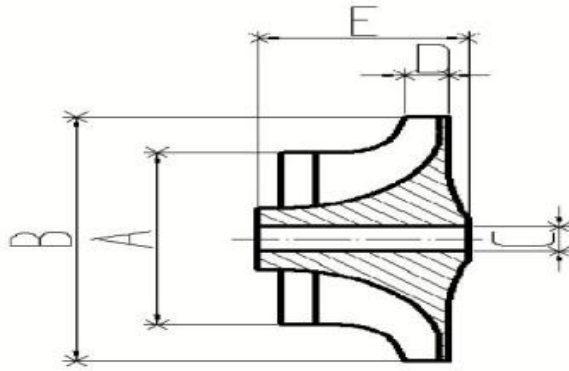

Codice	A	B	C	D	E	Blades	Tipo
280332	35,4	52,5	5,1	3,95	25,7	7/7	Superback
280323	36	51	5,1	4,6	25,1	6/6	Superback
280335	37,5	52,5	5,1	4,85	24,5	10	Superback
280334	38,2	52,5	5,1	5,15	29,5	10	Superback
280216	32,2	48	6	4,45	24,7	6/6	Superback
280215	34	48	6	4,87	23,1	6/6	Superback
280263	38,2	54	6	4,3	24,5	5/5	Superback
280252	38,68	52,17	6	5,847	26,1		Superback
280354	38,7	52	6	4,75	26,2	6/6	Superback
280262	39,6	56	6	3,99	26,1	6/6	Superback
280269	42,5	60,1	6	5,05	24,5	6/6	Superback
280268	42,5	60,2	6	5,2	24,5	6/6	Superback