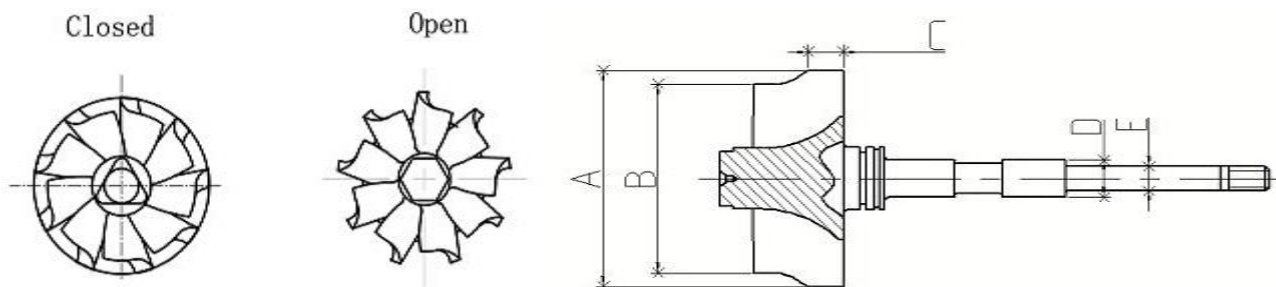

ETE PRODUCTS

I nostri ricambi non sono originali ma adattabili. I riferimenti originali esposti hanno valore indicativo

Closed

Open

Codice	A	B	C	D	E	Blades	Tipo
260175	38,5	37,5	6,321	6	4,1	9	Closed
260176	37,15	29,51	4,95	6	4	11	Open
260177	36,8	31,5	5,6	6	4	12	Open
260178	37,1	27,8	4,7	6	4	11	Closed
260179	40,1	35	6,4	6	4	11	Open
260180	47,2	40	6,63	7,5	5	12	Open
260181	52,1	45,75	8,62	7,5	5	12	Open
260182	47,25	41,15	7,34	7,5	5	12	Open
260184	43	37,76	7	7	5	11	Open
260185	43,1	36	6,53	7	5	11	Open
260186	43	36	6,4	7	5	11	Open
260187	43,08	37,62	7,54	7	5	11	Open
260188	35,7	30	4,9	6	4,1	9	Open
260189	45,7	38	5,81	7,5	5,1	9	Open
260199	35,6	29,6	5,4	6,26	4,4	11	Open
260200	46	38,4	6,85	7,4	5,1	11	Open
260201	44,3	34	7,7	7,4	5,1	9	Open
260202	44,2	40	8	7,4	5,1	11	Open
260205	44,6	36	7	7,4	5,1	9	Open
260207	33	29,52	4,55	6,26	4,4	11	Open
260208	44	35,6	4,76	7,4	5,1	8	Open
260216	47	43,1	8,3	7,88	5,08	9	Closed
260217	47,1	41,26	7,65	7,5	5	11	Open
260218	47	38,35	6,7	7,5	5	11	Open
260219	43	35,1	6,2	7,88	5,08	9	Open
260221	42,3	34,4	5,6	7,88	5,08	12	Open
260222	47,1	41,2	7,7	7,5	5	11	Open
260223	47	40	6,2	7,88	5,08	12	Open
260225	50	45,2	10	7,88	5,08	9	Closed
260226	38,9	35,8	8	6	4,08	9	Closed
260228	38,5	32,3	5,7	6	4,1	9	Closed
260229	43	38,1	6,85	7	4,6	12	Closed
260231	46	38,4	6,7	7,4	5,1	11	Open
260232	35,5	30,1	4,5	6	4,08	12	Closed
260233	47	42,7	9,2	7,88	5,08	12	Open
260234	42	35,64	6,217	7,88	5,08	12	Closed
260236							
260238	46,9	42,3	8,3	7,88	5,08	9	Open
260239	35,5	28,3	5,2	6	4	11	Closed
260240	39	29,7	5,2	6,5	5,08	11	Open
260242	35,5	30,2	4,44	6	4,08	12	Closed