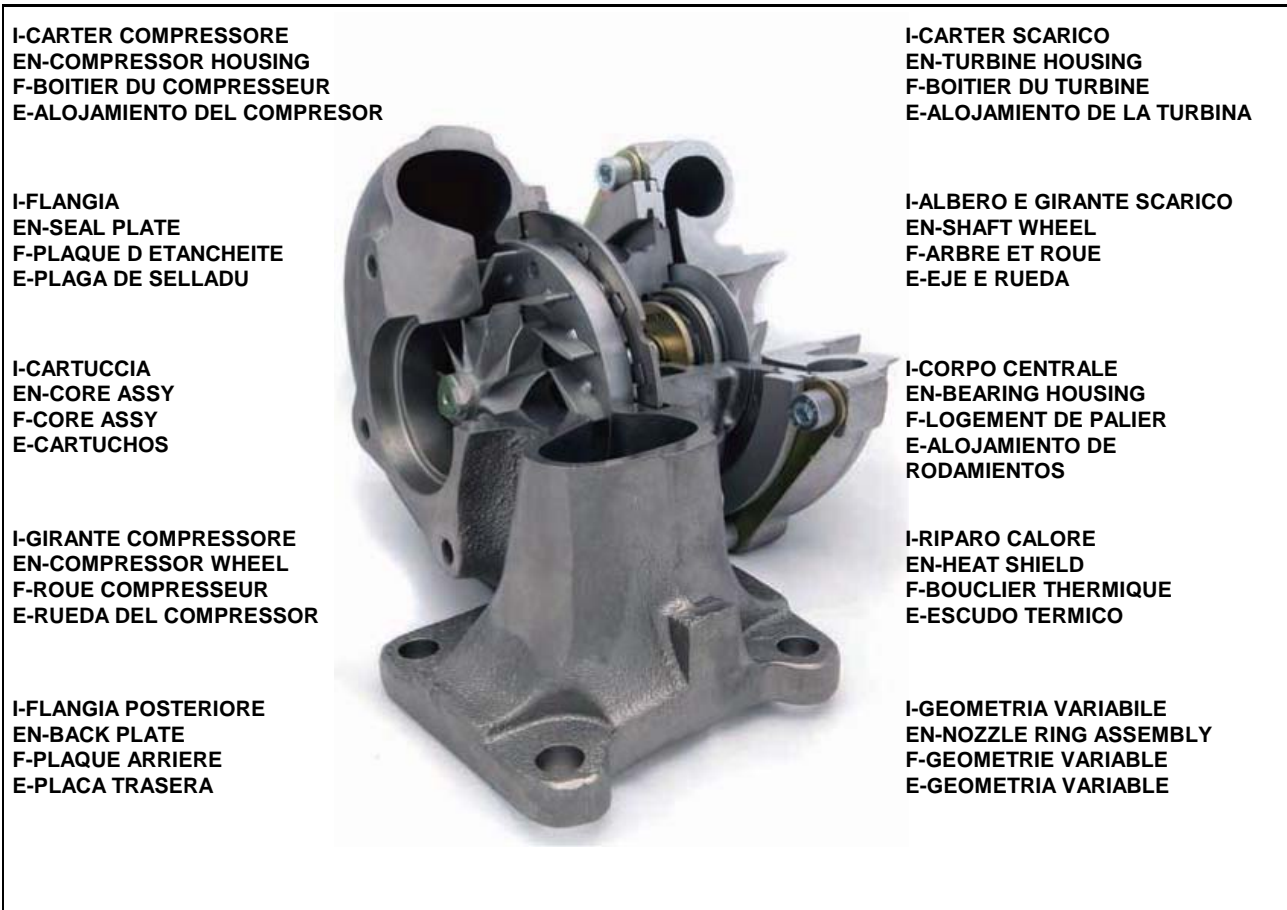

pag. 316 #

COMPONENTI PRINCIPALI

MAIN COMPONENTS
COMPONENTES PRINCIPALES
COMPOSANTS PRINCIPAUX

CARATTERISTICHE TECNICHE

TECHNICAL SPECIFICATIONS
CARACTERISTIQUES TECHNIQUES
CARACTERISTIQUES TECHNIQUES

- 1) Cuscinetti (supportano e controllano il coreassy)
- 2) Ingressi olio
- 3) Carter di scarico turbina (recupera gas esausti del motore per dirigerli verso le pale della turbina)
- 4) Girante della turbina (converte l'energia cinetica dei gas di scarico in energia meccanica per comandare il compressore)
- 5) Coreassy (parte centrale nel quale è contenuto il gruppo di rotazione)
- 6) Uscita olio
- 7) Carter compressore (riceve l'aria compressa per inviarla al motore in aspirazione)
- 8) Girante del compressore (comprime l'aria nel motore)
- 9) Piattello (supporta il carter del compressore e garantisce l'ermeticità del gruppo)

1. Bearings (supporte controll the coreassy)
2. Oil inlet
3. Turbine outlet housing (get engine exhaust gas and push it against turbine blades)
4. Turbine wheel (convert gas kinetic energy in mechanical energy to operate the compressor)
5. Coreassy (central body where the rotating group is kept)
6. Oil outlet
7. Compressor housing (receive compressed air to be pushed to the engine)
8. Compressor wheel (press the air in the engine)
9. Back plate (support the compressor housing and keep hermetic the rotational group)