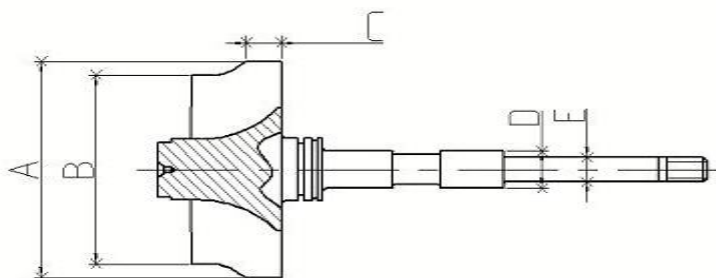

Closed

Open

Codice	A	B	C	D	E	Blades	Tipo
ordinato per C							
260236			10				
260225	50	45,2	10	7,88	5,08	9	Closed
260105	40	40	21,2	7,88	5,08	9	Closed
260103	39	33	4,2	6,5	5,08	12	Open
260101	35,5	28,4	4,3	6	4,08	12	Open
260242	35,5	30,2	4,44	6	4,08	12	Closed
260232	35,5	30,1	4,5	6	4,08	12	Closed
260207	33	29,52	4,55	6,26	4,4	11	Open
260168	31	25,2	4,6	6	4,1	10	Closed
260178	37,1	27,8	4,7	6	4	11	Closed
260208	44	35,6	4,76	7,4	5,1	8	Open
260188	35,7	30	4,9	6	4,1	9	Open
260176	37,15	29,51	4,95	6	4	11	Open
260169	34,7	27,6	5	6	4,1	9	Closed
260170	34,7	29,1	5,1	6	4,1	9	Closed
260172	34,7	31	5,15	6	4,1	9	Closed
260239	35,5	28,3	5,2	6	4	11	Closed
260240	39	29,7	5,2	6,5	5,08	11	Open
260106	39	33	5,3	6,5	5,08	11	Open
260107	39	33	5,3	7,88	5,08	11	Open
260199	35,6	29,6	5,4	6,26	4,4	11	Open
260147	53	38,6	5,46	9,2	6	9	Open
260110	42	38,4	5,5	7,88	5,08	12	Open
260177	36,8	31,5	5,6	6	4	12	Open
260221	42,3	34,4	5,6	7,88	5,08	12	Open
260228	38,5	32,3	5,7	6	4,1	9	Closed
260189	45,7	38	5,81	7,5	5,1	9	Open
260104	41,9	32,2	5,85	6	4,08	10	Open
260117	43	36	5,88	7,88	5,08	9	Open
260108	42	32,2	5,9	7,88	5,08	10	Open
260128	44	37,4	5,9	7,88	5,08	12	Open
260136	47	40	5,9	7,88	5,08	12	Open
260124	43	37,5	6,1	7,88	5,08	9	Open
260119	43	37,5	6,19	7,88	5,08	9	Open
260122	42,8	37,6	6,2	7,88	5,08	9	Open
260116	43	35	6,2	7,88	5,08	9	Open
260219	43	35,1	6,2	7,88	5,08	9	Open
260118	43	36	6,2	7,88	5,08	9	Open
260130	46,9	38,6	6,2	7,88	5,08	12	Open
260223	47	40	6,2	7,88	5,08	12	Open
260150	52,9	41,7	6,2	9,2	6	11	Open
260234	42	35,64	6,217	7,88	5,08	12	Closed
260113	40,9	33,87	6,28	7,88	5,08	9	Open
260159	49,9	44,5	6,31	7	4,6	12	Open
260158	50	41,8	6,31	7	4,6	12	Open
260160	50	41,8	6,32	7	4,6	12	Open
260175	38,5	37,5	6,321	6	4,1	9	Closed
260173	38,5	34,6	6,34	6	4,1	9	Closed
260174	38,5	34,5	6,4	6	4,1	9	Closed
260179	40,1	35	6,4	6	4	11	Open
260186	43	36	6,4	7	5	11	Open
260163	50	42	6,4	8,47	5,4	12	Open
260185	43,1	36	6,53	7	5	11	Open
260180	47,2	40	6,63	7,5	5	12	Open
260155	45,1	40,41	6,65	7	4,6	11	Open
260154	45	33,45	6,7	7	4,6	11	Open
260231	46	38,4	6,7	7,4	5,1	11	Open
260218	47	38,35	6,7	7,5	5	11	Open
260157	45	37,66	6,72	7	4,6	11	Open
260229	43	38,1	6,85	7	4,6	12	Closed
260200	46	38,4	6,85	7,4	5,1	11	Open
260162	42,9	40,2	6,95	7	4,6	9	Closed

ETE PRODUCTS

I nostri ricambi non sono originali ma adattabili. I riferimenti originali esposti hanno valore indicativo