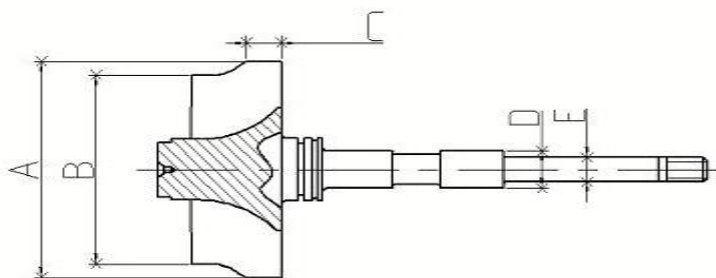

370359

ETE

440897

DATI TECNICI - ALBERO E GIRANTE SCARICO

TECHNICAL DATA - SHAFT WHEEL
DONNÉES TECHNIQUES - ARBRE ET ROUE
DATOS TECNICOS - EJE E RUEDA

Closed

Open

Codice	A	B	C	D	E	Blades	Tipo
260101	35,5	28,4	4,3	6	4,08	12	Open
260103	39	33	4,2	6,5	5,08	12	Open
260104	41,9	32,2	5,85	6	4,08	10	Open
260105	40	40	21,2	7,88	5,08	9	Closed
260106	39	33	5,3	6,5	5,08	11	Open
260107	39	33	5,3	7,88	5,08	11	Open
260108	42	32,2	5,9	7,88	5,08	10	Open
260109	41,3	34	7,15	7,88	5,08	9	Open
260110	42	38,4	5,5	7,88	5,08	12	Open
260111	41,4	35	7,1	7,88	5,08	9	Open
260112	41,4	35,15	8,43	6	4,08	9	Closed
260113	40,9	33,87	6,28	7,88	5,08	9	Open
260114	41	35,6	8,1	7,88	5,08	9	Closed
260115	43	37	8	7,88	5,08	11	Closed
260116	43	35	6,2	7,88	5,08	9	Open
260117	43	36	5,88	7,88	5,08	9	Open
260118	43	36	6,2	7,88	5,08	9	Open
260119	43	37,5	6,19	7,88	5,08	9	Open
260120	43,2	39,5	8,2	7,88	5,08	9	Open
260121	43	37,4	8,1	7,88	5,080	9	Open
260122	42,8	37,6	6,2	7,88	5,08	9	Open
260123	42,87	37,96	7,3	7,88	5,08	9	Open
260124	43	37,5	6,1	7,88	5,08	9	Open
260125	43	37,85	9	7,88	5,08	9	Closed
260126	43	39,5	9,1	7,88	5,08	9	Closed
260127	44,46	37,61	7,53	7,88	5,08	9	Open
260128	44	37,4	5,9	7,88	5,08	12	Open
260129	44,4	39,7	8,6	7,88	5,08	9	Open
260130	46,9	38,6	6,2	7,88	5,08	12	Open
260132	47	38,56	8,04	7,88	5,08	9	Open
260133	47	39,9	8,3	7,88	5,08	9	Open
260136	47	40	5,9	7,88	5,08	12	Open
260137	49,7	42,8	7,6	7,88	5,08	9	Open
260138	49,9	42,6	8,3	7,88	5,08	9	Open
260139	50	45,8	9,6	7,88	5,08	0	Open
260140	53	47	7,45	9,2	6	9	Open
260141	50	45,8	9,3	7,88	5,08	9	Open
260144	51,3	46,96	9,1	7,88	5,08	9	Open
260145	47	35,4	7,47	9,2	6	11	Open
260147	53	38,6	5,46	9,2	6	9	Open
260148	53	46,23	8,233	9,2	6	10	Open
260149	53	46,1	8,06	9,2	6	10	Open
260150	52,9	41,7	6,2	9,2	6	11	Open
260153	43	38,1	7	7	4,6	11	Closed
260154	45	33,45	6,7	7	4,6	11	Open
260155	45,1	40,41	6,65	7	4,6	11	Open
260157	45	37,66	6,72	7	4,6	11	Open
260158	50	41,8	6,31	7	4,6	12	Open
260159	49,9	44,5	6,31	7	4,6	12	Open
260160	50	41,8	6,32	7	4,6	12	Open
260162	42,9	40,2	6,95	7	4,6	9	Closed
260163	50	42	6,4	8,47	5,4	12	Open
260168	31	25,2	4,6	6	4,1	10	Closed
260169	34,7	27,6	5	6	4,1	9	Closed
260170	34,7	29,1	5,1	6	4,1	9	Closed
260171	50	44,5	8,4	7	4,6	9	Closed
260172	34,7	31	5,15	6	4,1	9	Closed
260173	38,5	34,6	6,34	6	4,1	9	Closed
260174	38,5	34,5	6,4	6	4,1	9	Closed