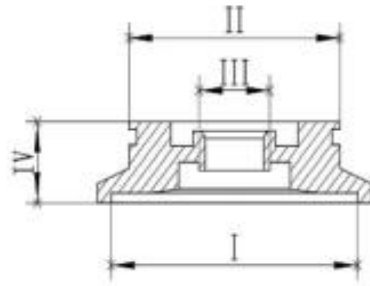

Codice	I	II	III	IV
310101	34	36	10	10,5
310102	42	36	10	10,5
310103	38	36	10	10,5
310104	42	36	10	10,5
310105	46,7	36	10	9,2
310106	46,7	36	10	9,2
310107	40	40	8	10,8
310108	40	40	8	10,8
310109	40	40	10	10
310110	40	40	10	10
310111	40,8	50	10	10,8
310114	48,4	49	10	6,8
310115	50,8	50,8	10	6
310116	42,4	43	8	4,7
310117	44,5	44,5	12,7	6,7