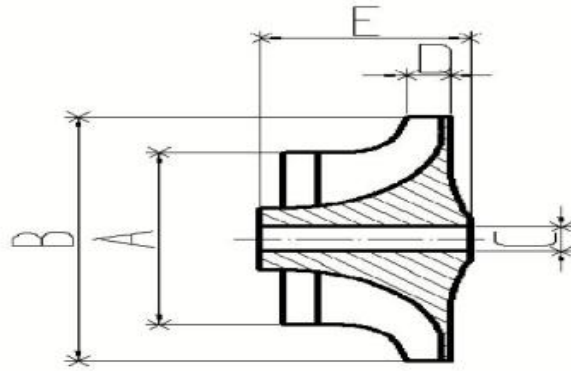

Codice	A	B	C	D	E	Blades	Tipo
ordinato per A							
280249							
280264							
280265							
280285							
280294	22,1	33	4,1	3,2	18	5/5	Flatback
280217	22,5	38	4,08	3,11	28,86	6/6	Superback
280297	25,9	37	4,1	3,9	22	5/5	Superback
280299	26,9	38,9	4,1	3,3	21,9	5/5	Superback
280298	27,2	37	4,1	4,1	22	5/5	Superback
280325	27,2	40	4,1	3,6	21,2	5/5	Superback
280344	27,4	41	4,1	3,8	24	5/5	Flatback
280331	27,9	40,1	4,4	3,6	21,3		Superback
280338	28	40	4,4	3,74	21,4	5/5	Superback
280305	28,9	40	4	4,4	18,5	6/6	Flatback
280306	29	40	4	4,1	18	6/6	Flatback
280296	29,4	43,1	4,1	3,3	25	5/5	Superback
280295	29,5	41	4,1	4,2	21	5/5	Flatback
280300	30,7	46	4,1	3,3	22	6/6	Superback
280301	30,9	46	4,1	3	24,7	5/5	Superback
280304	31	40	4	4,9	18	6/6	Superback
280339	31	40	4,4	4,465	21,4	5/5	Superback
280226	31	44	5,08	3,96	23	6/6	Superback
280221	31	44	5,08	3,4	22,6	6/6	Superback
280223	31	44	5,08	3,6	25	6/6	Superback
280219	31,1	44	4,08	4,1	28	6/6	Superback
280373	31,5	41	4,1	3,2	23,5	5/5	Flatback
280371	31,5	45	4,6	4,1	25,7	4/4	Superback
280372	31,5	46	4,6	3,7	26	6/6	Superback
280308	31,9	44	4	4,1	21,6	6/6	Superback
280216	32,2	48	6	4,45	24,7	6/6	Superback
280368	32,3	48,2	4,1	3,46	24,7	5/5	Superback
280229	32,5	46	5,08	3,45	23,6	6/6	Superback
280351	32,5	46,1	4,08	3,83	25,2	6/6	Superback
280241	32,53	46	5,08	3,82	25,2		Superback
280225	32,6	44	5,08	3,9	22,5	6/6	Superback
280362	32,6	44	5,08	3,6	22,6	6/6	Superback
280233	32,8	49	5,08	3,3	26	6/6	Superback
280234	33	49	5,08	3,8	26	6/6	Superback
280302	33,6	46	4,1	4	22	6/6	Flatback
280275	33,6	46	4,6	4,76	25,7	6/6	Superback
280337	33,6	48	5,1	4,48	24,4	6/6	Superback
280333	33,77	47	5,1	4,08	29,7	6/6	Superback
280215	34	48	6	4,87	23,1	6/6	Superback
280222	34,1	46	5,08	4	23,7	6/6	Superback
280240	34,12	46	5,08	4,11	25,205	6/6	Superback
280288	34,2	51	4,6	3,6	25,8	6/6	Superback
280303	34,5	46	4,1	3,9	22,1		Flatback