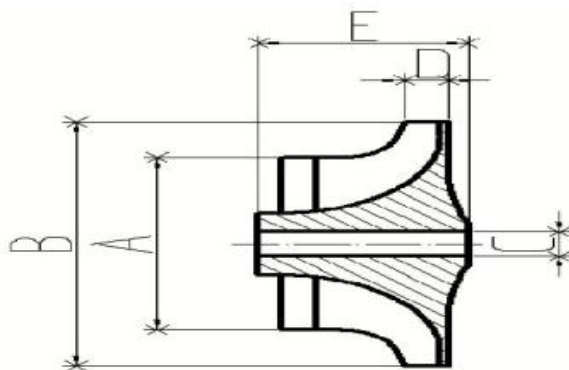

Codice	A	B	C	D	E	Blades	Tipo
280276	34,5	46	4,6	4	25,5	4/4	Superback
280235	34,5	49	5,08	3,6	26	6/6	Superback
280280	34,5	51	4,6	4,2	25,65		Superback
280231	34,55	49	5,08	4,04	26,1		Superback
280224	34,6	49	5,08	4,6	26	6/6	Superback
280284	34,6	50	4,6	5,1	25,6	6/6	Superback
280239	34,7	49	5,08	3,75	26,7	5/5	Superback
280309	34,8	49	5	4,7	19,8	12	Superback
280307	34,9	44	4	4,7	21,6	6/6	Superback
280289	35	50	4,6	4,5	26	6/6	Superback
280332	35,4	52,5	5,1	3,95	25,7	7/7	Superback
280343	35,6	46	5,08	3,95	24	6/6	Superback
280277	35,9	50	4,6	4,75	25,8	6/6	Superback
280323	36	51	5,1	4,6	25,1	6/6	Superback
280238	36,3	49	5,08	3,94	26,7	5/5	Superback
280236	36,3	49	5,08	3,7	26	6/6	Superback
280242	36,35	49	5,08	4,37	26,1		Superback
280220	36,4	49	5,08	4,83	24,8	6/6	Superback
280346	36,5	51	5	3,8	24	6/6	Superback
280278	36,6	50,9	4,6	4,4	25,6	6/6	Superback
280245	36,7	52	5,08	4,5	26	6/6	Superback
280246	36,7	52	5,08	3,8	26,4	6/6	Superback
280243	36,77	52	5,08	4,73	26,1		Superback
280345	36,8	49	5	4,4	24	6/6	Superback
280272	37,25	53,2	4,6	3,33	27,2	6/6	Superback
280335	37,5	52,5	5,1	4,85	24,5	10	Superback
280364	37,65	46,35	5,08	3,95	31	6/6	Superback
280319	37,8	49	5	4,9	24,2	6/6	Superback
280318	37,8	49	5	5,05	24,4	6/6	Superback
280314	37,8	49	5	5	24,5	6/6	Superback
280359	37,8	49	5	4,27	25,2	6/6	Superback
280228	37,8	49	5,08	5,1	25	6/6	Superback
280279	37,8	51	4,5	4,6	25,7	6/6	Superback
280311	38	49	5	4,8	22,5	6/6	Flatback
280282	38	51	4,6		25,6	4/4	Superback
280353	38,1	49	5,08	4,3	26,4	6/6	Superback
280334	38,2	52,5	5,1	5,15	29,5	10	Superback
280263	38,2	54	6	4,3	24,5	5/5	Superback
280341	38,3	50,8	4,6	4,54	26	6/6	Superback
280317	38,3	51	5	4,85	24,4	6/6	Superback
280321	38,3	51,1	5	4,1	24,2	6/6	Superback
280283	38,4	51	4,6	5,5	26	6/6	Superback
280244	38,5	52	5,08	4,2	26	6/6	Superback
280247	38,5	52	5,08	5,2	26	6/6	Superback
280237	38,5	52	5,08	4,55	27	6/6	Superback
280252	38,68	52,17	6	5,847	26,1		Superback
280354	38,7	52	6	4,75	26,2	6/6	Superback
280315	39,5	51	5	5,24	25	6/6	Superback
280254	39,5	55,8	5,08	3,93	26,5	6/6	Superback

ETE PRODUCTS

I nostri ricambi non sono originali ma adattabili. I riferimenti originali esposti hanno valore indicativo