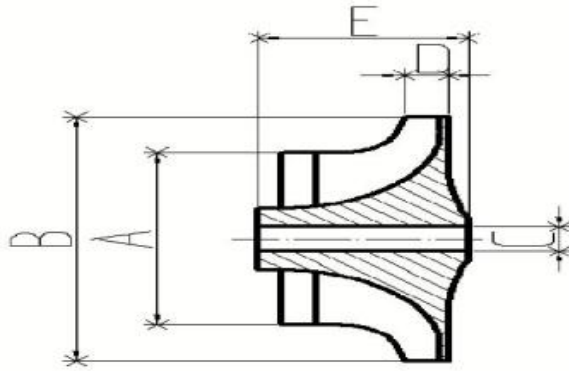

Codice	A	B	C	D	E	Blades	Tipo
280351	32,5	46,1	4,08	3,83	25,2	6/6	Superback
280353	38,1	49	5,08	4,3	26,4	6/6	Superback
280354	38,7	52	6	4,75	26,2	6/6	Superback
280359	37,8	49	5	4,27	25,2	6/6	Superback
280362	32,6	44	5,08	3,6	22,6	6/6	Superback
280364	37,65	46,35	5,08	3,95	31	6/6	Superback
280368	32,3	48,2	4,1	3,46	24,7	5/5	Superback
280371	31,5	45	4,6	4,1	25,7	4/4	Superback
280372	31,5	46	4,6	3,7	26	6/6	Superback
280373	31,5	41	4,1	3,2	23,5	5/5	Flatback