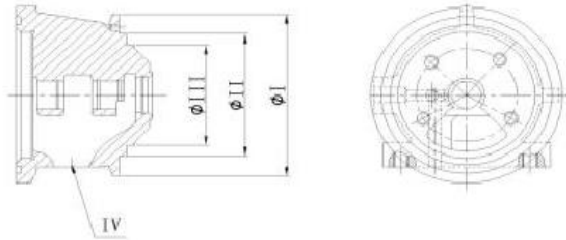

Codice	A	B	C	D	H	Feed	VNT
110193	47	94,5	M10*1	2-M6*1			
110194	53,1	57	M10*1.5	2-M6*1	2-M12*1.25		
110195	104,9	115,4	M10*1.5	2-M6*1	2-M6*1		
110196	54,1	115,4	M10*1	2-M6*1			
110197	104,9	115,4	f3	2-M6*1	2-M6*1		
110198	47	122,2	M12*1.5	2-M6*1	2-M14*1.5		
110199	54,1	115,4	M10*1.5	2-M6*1