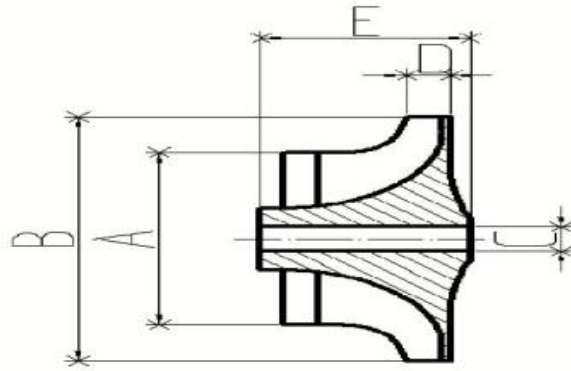

Codice	A	B	C	D	E	Blades	Tipo
280368	32,3	48,2	4,1	3,46	24,7	5/5	Superback
280233	32,8	49	5,08	3,3	26	6/6	Superback
280234	33	49	5,08	3,8	26	6/6	Superback
280235	34,5	49	5,08	3,6	26	6/6	Superback
280231	34,55	49	5,08	4,04	26,1		Superback
280224	34,6	49	5,08	4,6	26	6/6	Superback
280239	34,7	49	5,08	3,75	26,7	5/5	Superback
280309	34,8	49	5	4,7	19,8	12	Superback
280238	36,3	49	5,08	3,94	26,7	5/5	Superback
280236	36,3	49	5,08	3,7	26	6/6	Superback
280242	36,35	49	5,08	4,37	26,1		Superback
280220	36,4	49	5,08	4,83	24,8	6/6	Superback
280345	36,8	49	5	4,4	24	6/6	Superback
280314	37,8	49	5	5	24,5	6/6	Superback
280318	37,8	49	5	5,05	24,4	6/6	Superback
280359	37,8	49	5	4,27	25,2	6/6	Superback
280319	37,8	49	5	4,9	24,2	6/6	Superback
280228	37,8	49	5,08	5,1	25	6/6	Superback
280311	38	49	5	4,8	22,5	6/6	Flatback
280353	38,1	49	5,08	4,3	26,4	6/6	Superback
280284	34,6	50	4,6	5,1	25,6	6/6	Superback
280289	35	50	4,6	4,5	26	6/6	Superback
280277	35,9	50	4,6	4,75	25,8	6/6	Superback
280341	38,3	50,8	4,6	4,54	26	6/6	Superback
280278	36,6	50,9	4,6	4,4	25,6	6/6	Superback
280288	34,2	51	4,6	3,6	25,8	6/6	Superback
280280	34,5	51	4,6	4,2	25,65		Superback
280323	36	51	5,1	4,6	25,1	6/6	Superback
280346	36,5	51	5	3,8	24	6/6	Superback
280279	37,8	51	4,5	4,6	25,7	6/6	Superback
280282	38	51	4,6		25,6	4/4	Superback
280317	38,3	51	5	4,85	24,4	6/6	Superback
280283	38,4	51	4,6	5,5	26	6/6	Superback
280315	39,5	51	5	5,24	25	6/6	Superback
280286	41	51	4,6	4,24	25,65	N/A	Superback
280321	38,3	51,1	5	4,1	24,2	6/6	Superback
280246	36,7	52	5,08	3,8	26,4	6/6	Superback
280245	36,7	52	5,08	4,5	26	6/6	Superback
280243	36,77	52	5,08	4,73	26,1		Superback
280247	38,5	52	5,08	5,2	26	6/6	Superback
280244	38,5	52	5,08	4,2	26	6/6	Superback
280237	38,5	52	5,08	4,55	27	6/6	Superback
280354	38,7	52	6	4,75	26,2	6/6	Superback
280252	38,68	52,17	6	5,847	26,1		Superback
280332	35,4	52,5	5,1	3,95	25,7	7/7	Superback
280335	37,5	52,5	5,1	4,85	24,5	10	Superback
280334	38,2	52,5	5,1	5,15	29,5	10	Superback
280272	37,25	53,2	4,6	3,33	27,2	6/6	Superback
280263	38,2	54	6	4,3	24,5	5/5	Superback

ETE PRODUCTS

I nostri ricambi non sono originali ma adattabili. I riferimenti originali esposti hanno valore indicativo